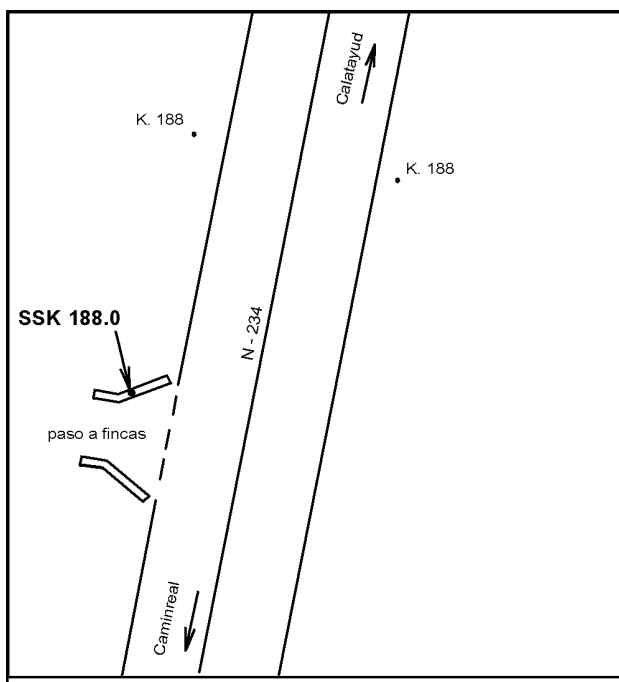

Reseña de Señal de Nivelación

10-may-2025

Situación Geográfica:

Número: 214090
Nombre: SSK188.0
Línea o Ramal: 214. Calatayud - Caminreal

Municipio: Calamocho
Provincia: Teruel
Hoja MTN50: 491
Señal: Secundaria **En posición:** Vertical
Señalizada: 12 de junio de 2001
Nivelada: 01 de enero de 2002

Datos Geodésicos:

Altitud ortométrica: 910,8199 m.
Geopotencial: 892,6035 u.g.p.
Gravedad en superficie: 979961,38 mgals. *Observada*
Cálculo: 01 de mayo de 2008

Coordenadas Geográficas ETRS89:

Longitud: - 1° 18' 28,5996"
Latitud: 40° 53' 03,1548"
Altitud elipsoidal: 962,441 m.
Precisión: ± 0,05 m.

Reseña:

Clavo metálico semiesférico incrustado aproximadamente en el Km. 187.980 de la margen W de la Carretera Nacional 234, en la imposta N del paso de cuneta a fincas.

Enlaces:

Anterior: 214089 - NGS556
Posterior: 214091 - SSK186.7
Agrupada con: