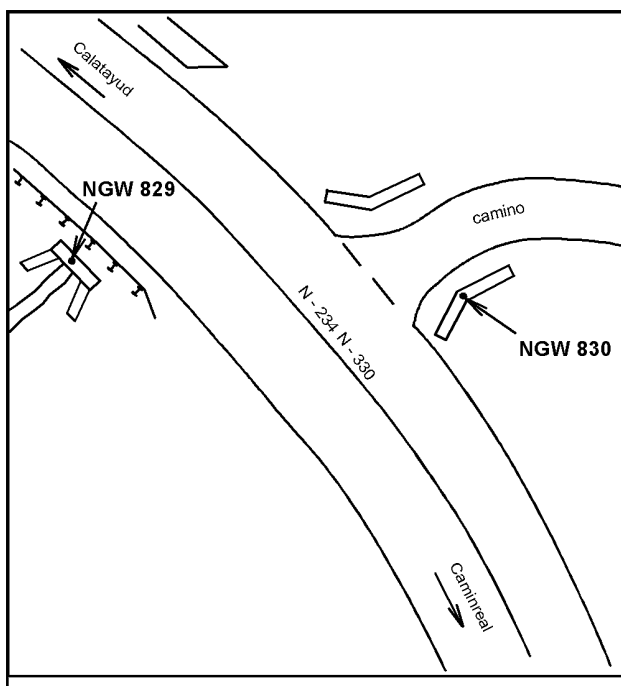

Reseña de Señal de Nivelación

10-may-2025

Situación Geográfica:

Número: 214067
Nombre: NGW830
Línea o Ramal: 214. Calatayud - Caminreal

Municipio: Burbáguena
Provincia: Teruel
Hoja MTN50: 465
Señal: Principal **En posición:** Vertical
Señalizada: 11 de junio de 2001
Nivelada: 01 de enero de 2002

Datos Geodésicos:

Altitud ortométrica: 832,9089 m.
Geopotencial: 816,2769 u.g.p.
Gravedad en superficie: 979996,12 mgals. *Observada*
Cálculo: 01 de mayo de 2008

Coordenadas Geográficas ETRS89:

Longitud: - 1° 19' 29"
Latitud: 41° 00' 20"
Altitud elipsoidal:
Precisión: ± (1 m - 10 m.)

Reseña:

Clavo metálico semiesférico incrustado aproximadamente en el Km. 203.860 de la margen E de la Carretera Nacional 234, en el centro de la imposta S de un paso de cuneta de un camino.

Enlaces:

Anterior: 214066 - NGW829
Posterior: 214068 - SSK202.9
Agrupada con: 214066 - NGW829.