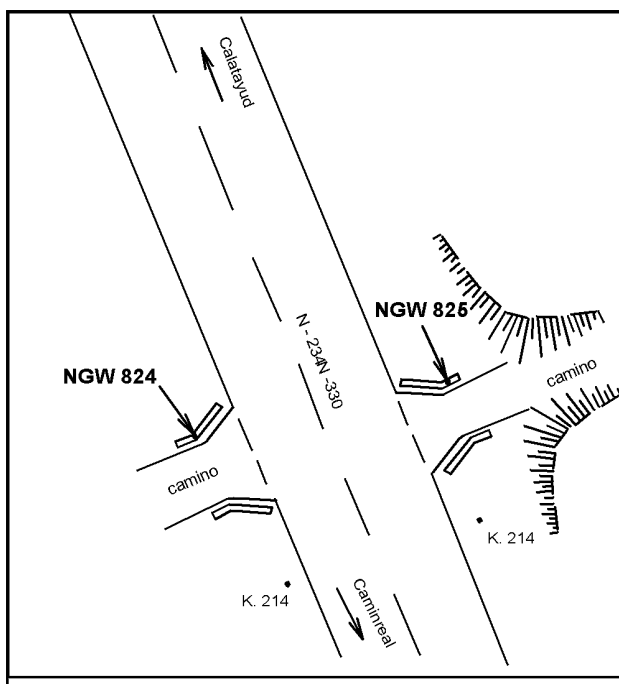

Reseña de Señal de Nivelación

10-may-2025

Situación Geográfica:

Número: 214054
Nombre: NGW824
Línea o Ramal: 214. Calatayud - Caminreal

Municipio: Villanueva de Jiloca
Provincia: Zaragoza
Hoja MTN50: 465
Señal: Principal **En posición:** Vertical
Señalizada: 08 de junio de 2001
Nivelada: 01 de enero de 2002

Datos Geodésicos:

Altitud ortométrica: 779,6614 m.
Geopotencial: 764,107 u.g.p.
Gravedad en superficie: 980016,82 mgals. *Observada*
Cálculo: 01 de mayo de 2008

Coordenadas Geográficas ETRS89:

Longitud: - 1° 23' 07,6132"
Latitud: 41° 04' 28,0618"
Altitud elipsoidal: 831,093 m.
Precisión: ± 0,05 m.

Reseña:

Clavo metálico semiesférico incrustado aproximadamente en el Km. 214.010 de la margen SW de la Carretera Nacional 234, en la imposta N del paso de cuneta de un camino.

Enlaces:

Anterior: 214053 - SSK214.9
Posterior: 214055 - NGW825
Agrupada con: 214055 - NGW825.