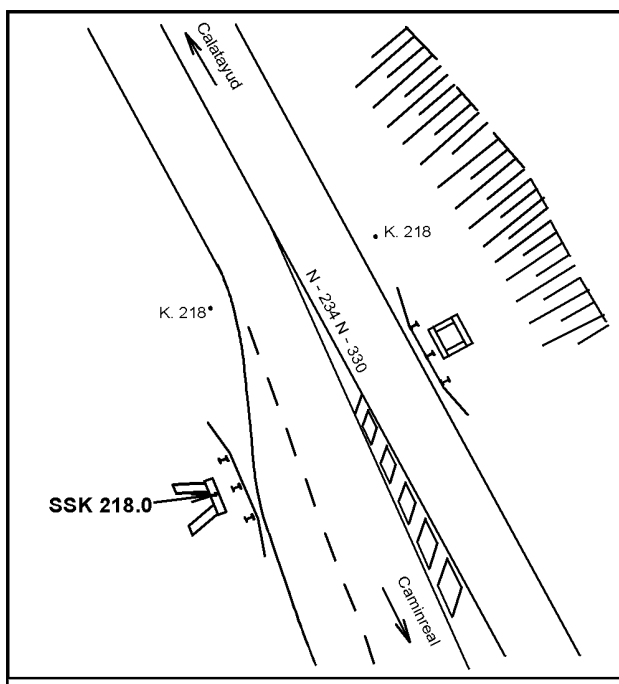

Reseña de Señal de Nivelación

10-may-2025

Situación Geográfica:

Número: 214050
Nombre: SSK218.0
Línea o Ramal: 214. Calatayud - Caminreal

Municipio: Daroca
Provincia: Zaragoza
Hoja MTN50: 465
Señal: Secundaria **En posición:** Vertical
Señalizada: 08 de junio de 2001
Nivelada: 01 de enero de 2002

Datos Geodésicos:

Altitud ortométrica: 776,4355 m.
Geopotencial: 760,9487 u.g.p.
Gravedad en superficie: 980021,08 mgals. *Observada*
Cálculo: 01 de mayo de 2008

Coordenadas Geográficas ETRS89:

Longitud: - 1° 24' 31,2340"
Latitud: 41° 06' 15,8579"
Altitud elipsoidal: 827,860 m.
Precisión: ± 0,05 m.

Reseña:

Clavo metálico semiesférico incrustado aproximadamente en el Km. 217.994 de la margen W de la Carretera Nacional 234, en el extremo N de la imposta de una alcantarilla.

Enlaces:

Anterior: 214049 - NGW823
Posterior: 214051 - SSK217.0
Agrupada con: