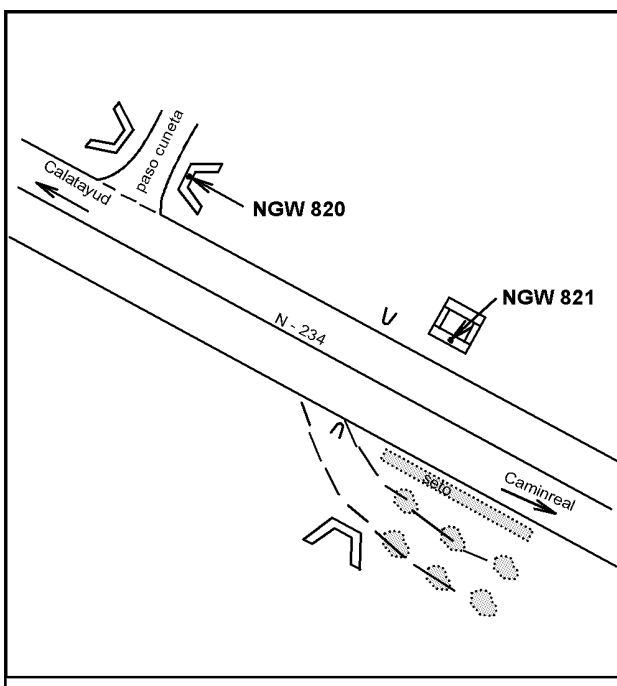

Reseña de Señal de Nivelación

10-may-2025

Situación Geográfica:

Número: 214043
Nombre: NGW821
Línea o Ramal: 214. Calatayud - Caminreal

Municipio: Daroca
Provincia: Zaragoza
Hoja MTN50: 465
Señal: Principal **En posición:** Vertical
Señalizada: 07 de junio de 2001
Nivelada: 01 de enero de 2002

Datos Geodésicos:

Altitud ortométrica: 891,1984 m.
Geopotencial: 873,4075 u.g.p.
Gravedad en superficie: 979999,28 mgals. *Observada*
Cálculo: 01 de mayo de 2008

Coordenadas Geográficas ETRS89:

Longitud: - 1° 24' 30,2907"
Latitud: 41° 08' 28,8354"
Altitud elipsoidal: 942,562 m.
Precisión: ± 0,05 m.

Reseña:

Clavo metálico semiesférico incrustado aproximadamente en el Km. 223.790 de la margen N de la Carretera Nacional 234, en el centro de la imposta de una alcantarilla.

Enlaces:

Anterior: 214042 - NGW820
Posterior: 214044 - SSK223.0
Agrupada con: 214042 - NGW820.

Observaciones: