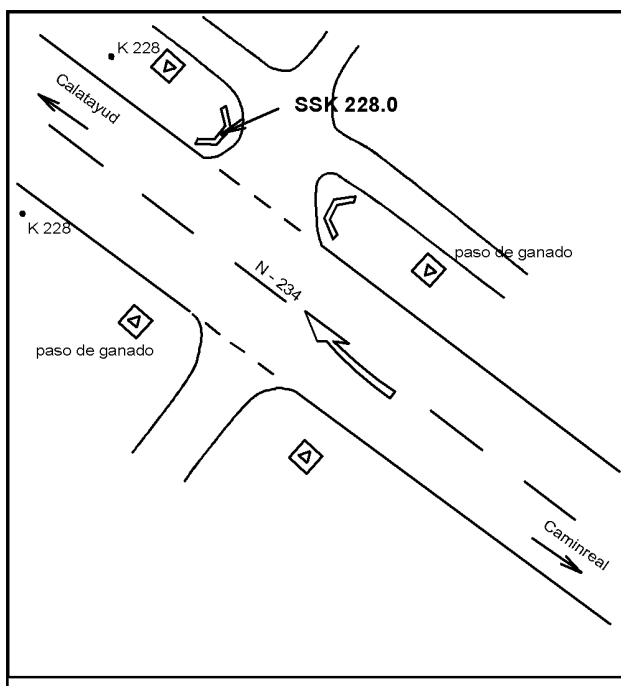

Reseña de Señal de Nivelación

10-may-2025

Situación Geográfica:

Número: 214038
Nombre: SSK228.0
Línea o Ramal: 214. Calatayud - Caminreal

Municipio: Manchones
Provincia: Zaragoza
Hoja MTN50: 438
Señal: Secundaria   **En posición:** Vertical
Señalizada: 07 de junio de 2001
Nivelada: 01 de enero de 2002

Datos Geodésicos:

Altitud ortométrica: 845,8428 m.
Geopotencial: 828,9654 u.g.p.
Gravedad en superficie: 980010,73 mgals.   *Observada*
Cálculo: 01 de mayo de 2008

Coordenadas Geográficas ETRS89:

Longitud: - 1° 26' 08,1724"
Latitud: 41° 10' 14,3148"
Altitud elipsoidal: 897,181 m.
Precisión: ± 0,05 m.

Reseña:

Clavo metálico semiesférico incrustado aproximadamente en el Km. 227.985 de la margen NE de la Carretera Nacional 234, en el centro de la imposta NW de un paso de cuneta de un camino.

Enlaces:

Anterior: 214037 - NGW819
Posterior: 214039 - SSK227.0
Agrupada con:

Observaciones: