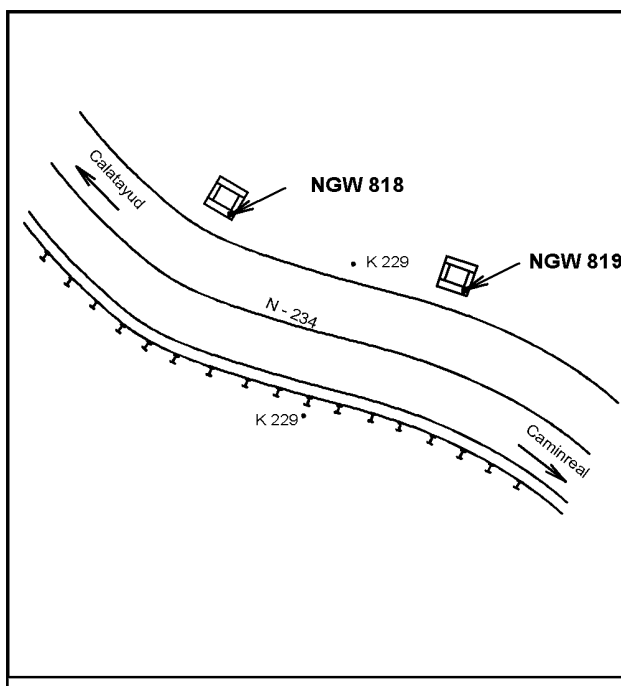

Reseña de Señal de Nivelación

10-may-2025

Situación Geográfica:

Número: 214036
Nombre: NGW818
Línea o Ramal: 214. Calatayud - Caminreal

Municipio: Manchones
Provincia: Zaragoza
Hoja MTN50: 438
Señal: Principal **En posición:** Vertical
Señalizada: 07 de junio de 2001
Nivelada: 01 de enero de 2002

Datos Geodésicos:

Altitud ortométrica: 858,9686 m.
Geopotencial: 841,8282 u.g.p.
Gravedad en superficie: 980009,02 mgals. *Calculada*
Cálculo: 01 de mayo de 2008

Coordenadas Geográficas ETRS89:

Longitud: - 1° 26' 38"
Latitud: 41° 10' 39"
Altitud elipsoidal:
Precisión: ± (1 m - 10 m.)

Reseña:

Clavo metálico semiesférico incrustado aproximadamente en el Km. 229.040 de la margen N de la Carretera Nacional 234, en el extremo E de la imposta de una alcantarilla.

Enlaces:

Anterior: 214035 - SSK230.0
Posterior: 214037 - NGW819
Agrupada con: 214037 - NGW819.

Observaciones: