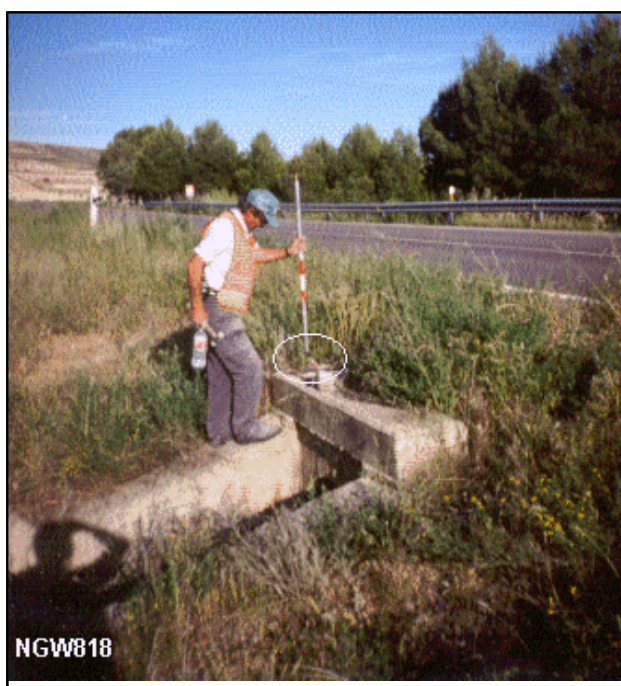

Reseña de Señal de Nivelación

10-may-2025

Situación Geográfica:

Número: 214036
Nombre: NGW818
Línea o Ramal: 214. Calatayud - Caminreal

Municipio: Manchones
Provincia: Zaragoza
Hoja MTN50: 438
Señal: Principal **En posición:** Vertical
Señalizada: 07 de junio de 2001
Nivelada: 01 de enero de 2002

Datos Geodésicos:

Altitud ortométrica: 858,9686 m.
Geopotencial: 841,8282 u.g.p.
Gravedad en superficie: 980009,02 mgals. *Calculada*
Cálculo: 01 de mayo de 2008

Coordenadas Geográficas ETRS89:

Longitud: - 1° 26' 38"
Latitud: 41° 10' 39"
Altitud elipsoidal:
Precisión: ± (1 m - 10 m.)

Reseña:

Clavo metálico semiesférico incrustado aproximadamente en el Km. 229.040 de la margen N de la Carretera Nacional 234, en el extremo E de la imposta de una alcantarilla.

Enlaces:

Anterior: 214035 - SSK230.0
Posterior: 214037 - NGW819
Agrupada con: 214037 - NGW819.

Observaciones: