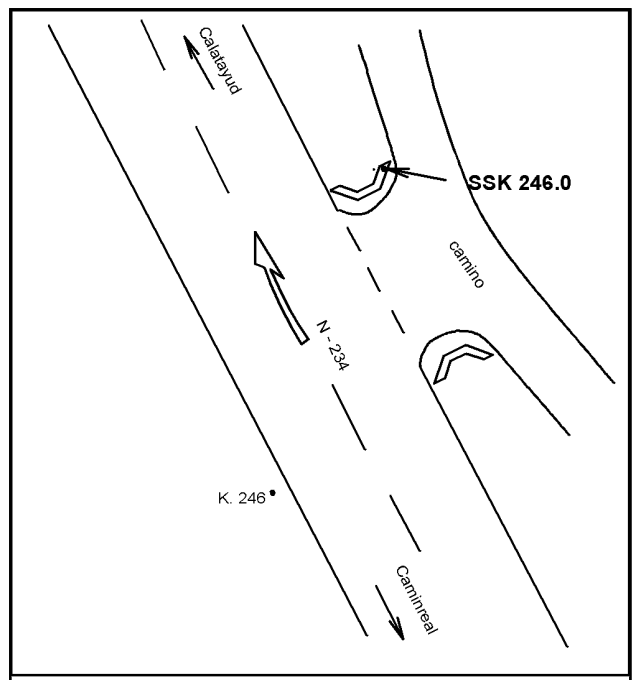

Reseña de Señal de Nivelación

10-may-2025

Situación Geográfica:

Número: 214016
Nombre: SSK246.0
Línea o Ramal: 214. Calatayud - Caminreal

Municipio: Morata de Jiloca
Provincia: Zaragoza
Hoja MTN50: 437
Señal: Secundaria **En posición:** Vertical
Señalizada: 05 de junio de 2001
Nivelada: 01 de enero de 2002

Datos Geodésicos:

Altitud ortométrica: 608,7291 m.
Geopotencial: 596,605 u.g.p.
Gravedad en superficie: 980057,04 mgals. *Observada*
Cálculo: 01 de mayo de 2008

Coordenadas Geográficas ETRS89:

Longitud: - 1° 35' 04,6206"
Latitud: 41° 15' 27,4383"
Altitud elipsoidal: 659,860 m.
Precisión: ± 0,05 m.

Reseña:

Clavo metálico semiesférico incrustado aproximadamente en el Km. 246.015 de la margen NE de la Carretera Nacional 234, en el extremo E de la imposta N de un paso de cuneta de un camino.

Enlaces:

Anterior: 214015 - SSK247.0
Posterior: 214017 - SSK245.0
Agrupada con:

Observaciones: