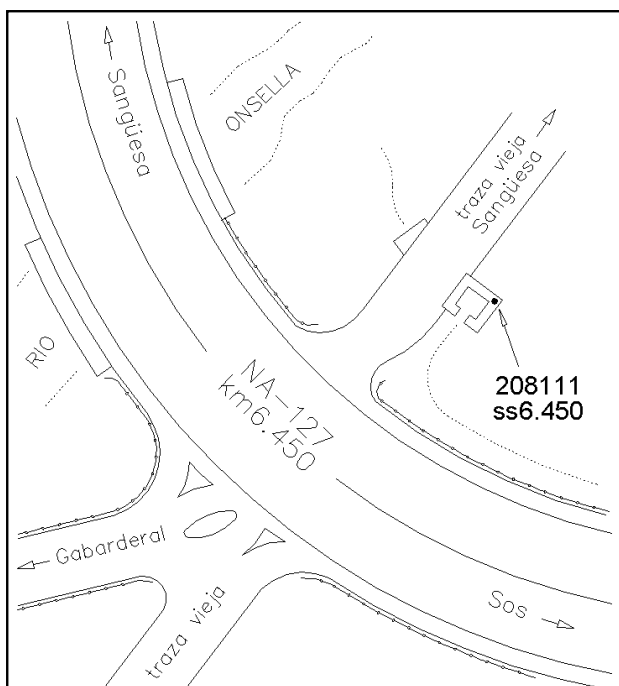

Reseña de Señal de Nivelación

10-may-2025

Situación Geográfica:

Número: 208111
Nombre: SS6.450
Línea o Ramal: 208. Tauste - Liédena

Municipio: Sangüesa/Zangoza
Provincia: Navarra
Hoja MTN50: 174
Señal: Secundaria   **En posición:** Vertical
Señalizada: 23 de abril de 2001
Nivelada: 01 de enero de 2002

Datos Geodésicos:

Altitud ortométrica: 402,5123 m.
Geopotencial: 394,5697 u.g.p.
Gravedad en superficie: 980250,31 mgals.   *Observada*
Cálculo: 01 de mayo de 2008

Coordenadas Geográficas ETRS89:

Longitud: - 1° 16' 50,7823"
Latitud: 42° 33' 35,3828"
Altitud elipsoidal: 452,850 m.
Precisión: ± 0,05 m.

Reseña:

En el kilómetro 6.450 de la carretera NA-127, en la margen derecha sentido Sangüesa, a unos 40 m de la misma y en la margen E de la traza antigua, sobre la esquina NE de una arqueta, según croquis.

Enlaces:

Anterior: 208110 - SS7.200
Posterior: 208112 - SS5.350
Agrupada con:

Observaciones: