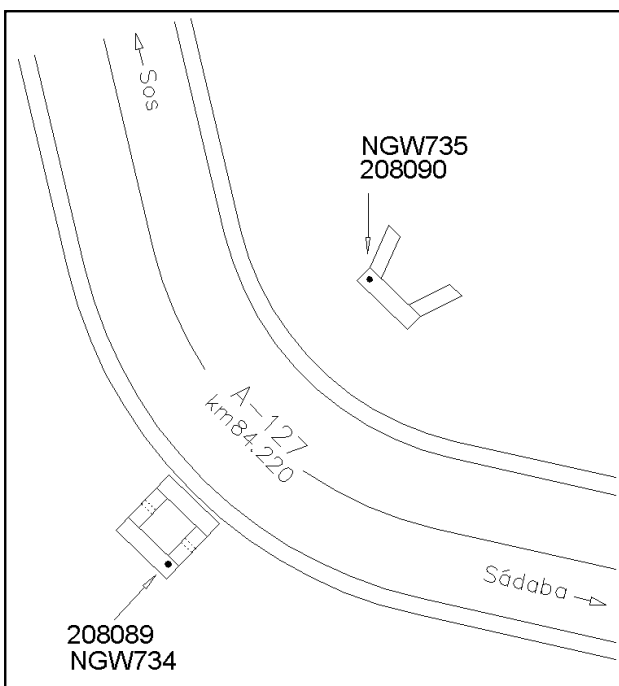

Reseña de Señal de Nivelación

10-may-2025

Situación Geográfica:

Número: 208090
Nombre: NGW735
Línea o Ramal: 208. Tauste - Liédena

Municipio: Sos del Rey Católico
Provincia: Zaragoza
Hoja MTN50: 207
Señal: Principal **En posición:** Vertical
Señalizada: 19 de abril de 2001
Nivelada: 01 de enero de 2002

Datos Geodésicos:

Altitud ortométrica: 844,8368 m.
Geopotencial: 828,1039 u.g.p.
Gravedad en superficie: 980158,02 mgals. *Observada*
Cálculo: 01 de mayo de 2008

Coordenadas Geográficas ETRS89:

Longitud: - 1° 13' 04,6014"
Latitud: 42° 27' 49,4404"
Altitud elipsoidal: 895,352 m.
Precisión: ± 0,05 m.

Reseña:

En el kilómetro 84.220 de la carretera A-127, en la margen derecha sentido Sos del Rey Católico, sobre el extremo O de la imposta de una alcantarilla, según croquis.

Enlaces:

Anterior: 208089 - NGW734
Posterior: 208091 - SS85.200
Agrupada con: 208089 - NGW734.