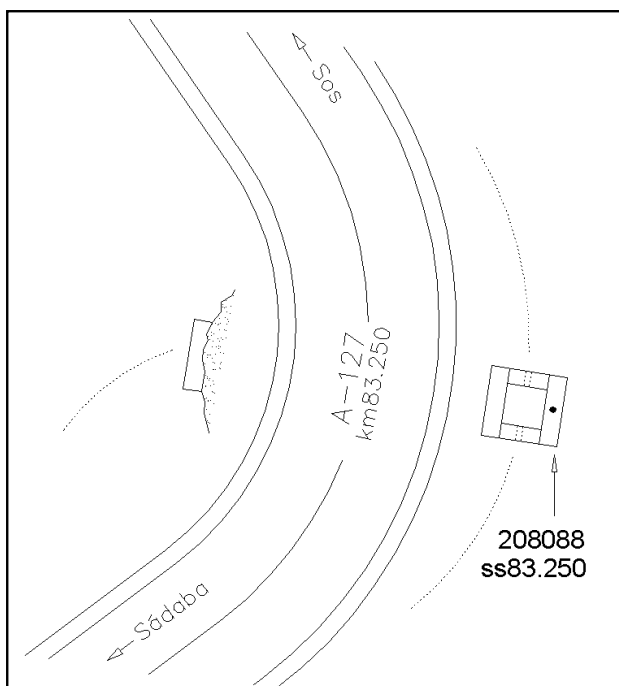

Reseña de Señal de Nivelación

10-may-2025

Situación Geográfica:

Número: 208088
Nombre: SS83.250
Línea o Ramal: 208. Tauste - Liédena

Municipio: Sos del Rey Católico
Provincia: Zaragoza
Hoja MTN50: 207
Señal: Secundaria   **En posición:** Vertical
Señalizada: 19 de abril de 2001
Nivelada: 01 de enero de 2002

Datos Geodésicos:

Altitud ortométrica: 801,6946 m.
Geopotencial: 785,8214 u.g.p.
Gravedad en superficie: 980166,36 mgals.   *Observada*
Cálculo: 01 de mayo de 2008

Coordenadas Geográficas ETRS89:

Longitud: - 1° 13' 06,2117"
Latitud: 42° 27' 31,9272"
Altitud elipsoidal: 852,093 m.
Precisión: ± (0,05m - 0,1 m.)

Reseña:

En el kilómetro 83.250 de la carretera A-127, en la margen derecha sentido Sos del Rey Católico, sobre la esquina NE de una arqueta, según croquis.

Enlaces:

Anterior: 208087 - SS82.318
Posterior: 208089 - NGW734
Agrupada con:

Observaciones: