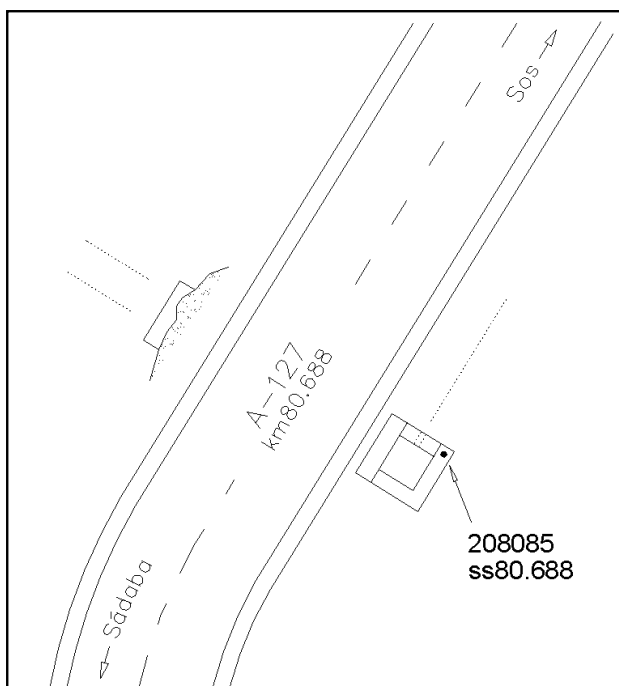

Reseña de Señal de Nivelación

10-may-2025

Situación Geográfica:

Número: 208085
Nombre: SS80.688
Línea o Ramal: 208. Tauste - Liédena

Municipio: Sos del Rey Católico
Provincia: Zaragoza
Hoja MTN50: 207
Señal: Secundaria   **En posición:** Vertical
Señalizada: 19 de abril de 2001
Nivelada: 01 de enero de 2002

Datos Geodésicos:

Altitud ortométrica: 670,1412 m.
Geopotencial: 656,8863 u.g.p.
Gravedad en superficie: 980192,29 mgals.   *Observada*
Cálculo: 01 de mayo de 2008

Coordenadas Geográficas ETRS89:

Longitud: - 1° 13' 43,5154"
Latitud: 42° 26' 29,2434"
Altitud elipsoidal: 720,681 m.
Precisión: ± 0,05 m.

Reseña:

En el kilómetro 80.688 de la carretera A-127, en la margen derecha sentido Sos del Rey Católico, sobre la esquina NE de una arqueta, según croquis.

Enlaces:

Anterior: 208084 - SS79.870
Posterior: 208086 - SS81.675
Agrupada con:

Observaciones: