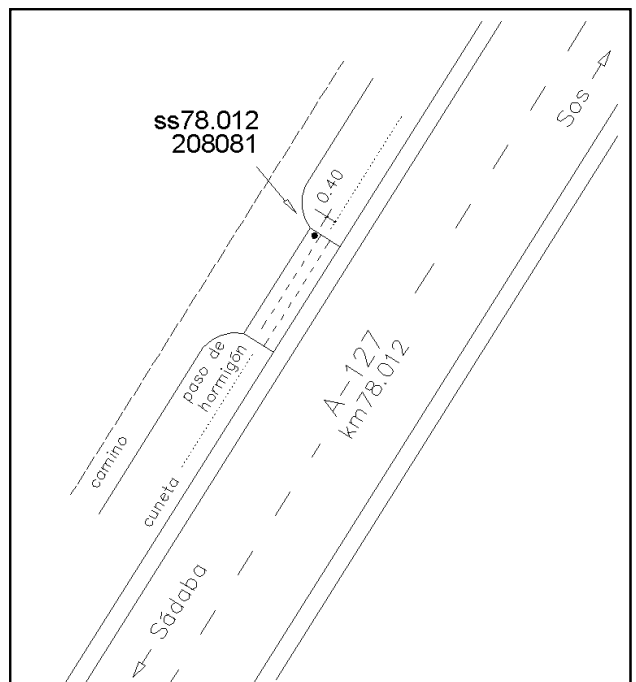

Reseña de Señal de Nivelación

10-may-2025

Situación Geográfica:

Número: 208081
Nombre: SS78.012
Línea o Ramal: 208. Tauste - Liédena

Municipio: Sos del Rey Católico
Provincia: Zaragoza
Hoja MTN50: 207
Señal: Secundaria **En posición:** Vertical
Señalizada: 18 de abril de 2001
Nivelada: 01 de enero de 2002

Datos Geodésicos:

Altitud ortométrica: 584,2263 m.
Geopotencial: 572,6788 u.g.p.
Gravedad en superficie: 980209,78 mgals. *Observada*
Cálculo: 01 de mayo de 2008

Coordenadas Geográficas ETRS89:

Longitud: - 1° 14' 29"
Latitud: 42° 25' 12"
Altitud elipsoidal:
Precisión: ± (1 m - 10 m.)

Reseña:

En el kilómetro 78.012 de la carretera A-127, en la margen izquierda sentido Sos del Rey Católico, sobre el extremo N de un paso de cuneta hormigonado y a 0.40 m al O del eje de tubo, según croquis.

Enlaces:

Anterior: 208080 - SS77.310
Posterior: 208082 - NGW732
Agrupada con:

SS78.012

Observaciones: