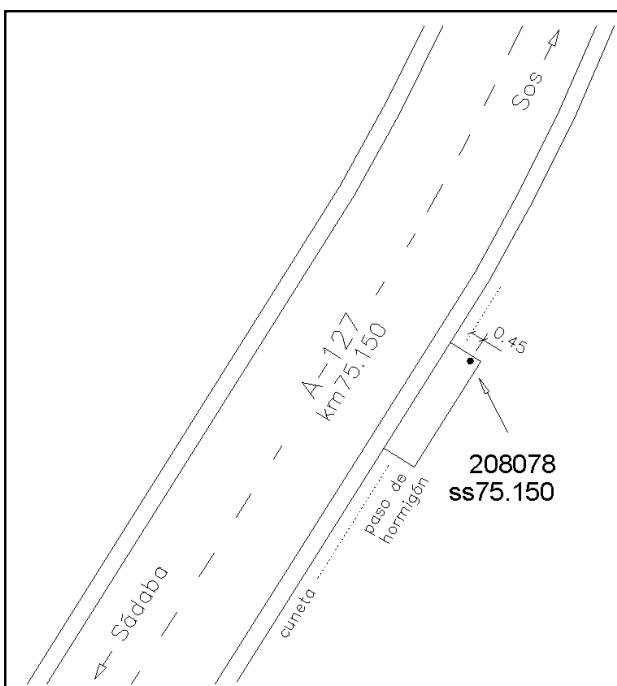

Reseña de Señal de Nivelación

10-may-2025

Situación Geográfica:

Número: 208078
Nombre: SS75.150
Línea o Ramal: 208. Tauste - Liédena

Municipio: Sos del Rey Católico
Provincia: Zaragoza
Hoja MTN50: 207
Señal: Secundaria **En posición:** Vertical
Señalizada: 18 de abril de 2001
Nivelada: 01 de enero de 2002

Datos Geodésicos:

Altitud ortométrica: 517,4699 m.
Geopotencial: 507,247 u.g.p.
Gravedad en superficie: 980222,5 mgals. *Observada*
Cálculo: 01 de mayo de 2008

Coordenadas Geográficas ETRS89:

Longitud: - 1° 15' 15,1914"
Latitud: 42° 23' 47,1767"
Altitud elipsoidal: 568,137 m.
Precisión: ± (0,05m - 0,1 m.)

Reseña:

En el kilómetro 75.150 de la carretera A-127, en la margen derecha sentido Sos del Rey Católico, sobre el extremo N de un paso de cuneta hormigonado y a 0.45 m al E del eje de tubo, según croquis.

Enlaces:

Anterior: 208077 - SS74.279
Posterior: 208079 - SS76.190
Agrupada con:

Observaciones: