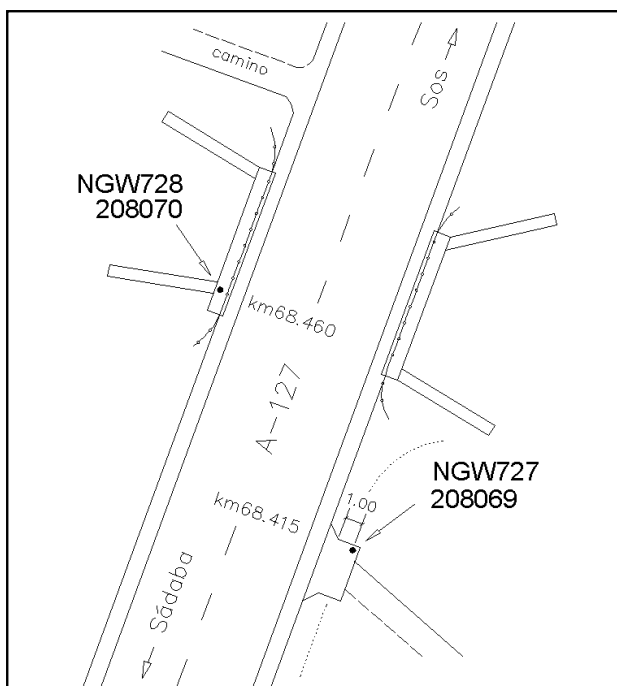

Reseña de Señal de Nivelación

10-may-2025

Situación Geográfica:

Número: 208069
Nombre: NGW727
Línea o Ramal: 208. Tauste - Liédena

Municipio: Castiliscar
Provincia: Zaragoza
Hoja MTN50: 207
Señal: Principal **En posición:** Vertical
Señalizada: 18 de abril de 2001
Nivelada: 01 de enero de 2002

Datos Geodésicos:

Altitud ortométrica: 429,9876 m.
Geopotencial: 421,4986 u.g.p.
Gravedad en superficie: 980239,3 mgals. *Observada*
Cálculo: 01 de mayo de 2008

Coordenadas Geográficas ETRS89:

Longitud: - 1° 17' 42,0472"
Latitud: 42° 21' 04,9530"
Altitud elipsoidal: 480,214 m.
Precisión: ± 0,05 m.

Reseña:

En el kilómetro 68.415 de la carretera A-127, en la margen derecha sentido Sos del Rey Católico, sobre la esquina NE de un paso de cuneta hormigonado, según croquis.

Enlaces:

Anterior: 208068 - SS67.500
Posterior: 208070 - NGW728
Agrupada con: 208070 - NGW728.