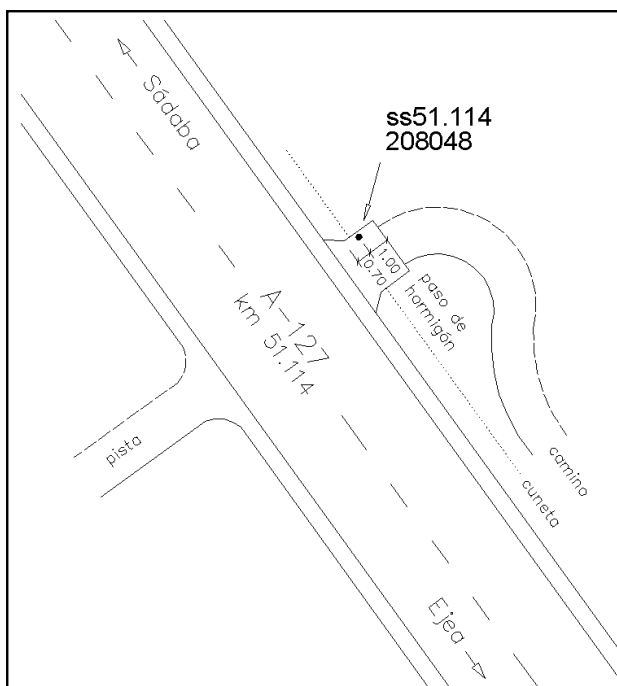

Reseña de Señal de Nivelación

10-may-2025

Situación Geográfica:

Número: 208048
Nombre: SS51.114
Línea o Ramal: 208. Tauste - Liédena

Municipio: Biota
Provincia: Zaragoza
Hoja MTN50: 245
Señal: Secundaria **En posición:** Vertical
Señalizada: 16 de abril de 2001
Nivelada: 01 de enero de 2002

Datos Geodésicos:

Altitud ortométrica: 422,4002 m.
Geopotencial: 414,0588 u.g.p.
Gravedad en superficie: 980234,32 mgals. *Observada*
Cálculo: 01 de mayo de 2008

Coordenadas Geográficas ETRS89:

Longitud: - 1° 13' 18,6607"
Latitud: 42° 12' 49,7413"
Altitud elipsoidal: 472,558 m.
Precisión: ± 0,05 m.

Reseña:

En el kilómetro 51.114 de la carretera A-127, en la margen derecha sentido Sádaba, en el borde N de un paso hormigonado (tubo para drenaje de cuneta), en el arranque de un camino, según acotaciones de croquis.

Enlaces:

Anterior: 208047 - SS50.690
Posterior: 208049 - SS52.675
Agrupada con:

Observaciones: