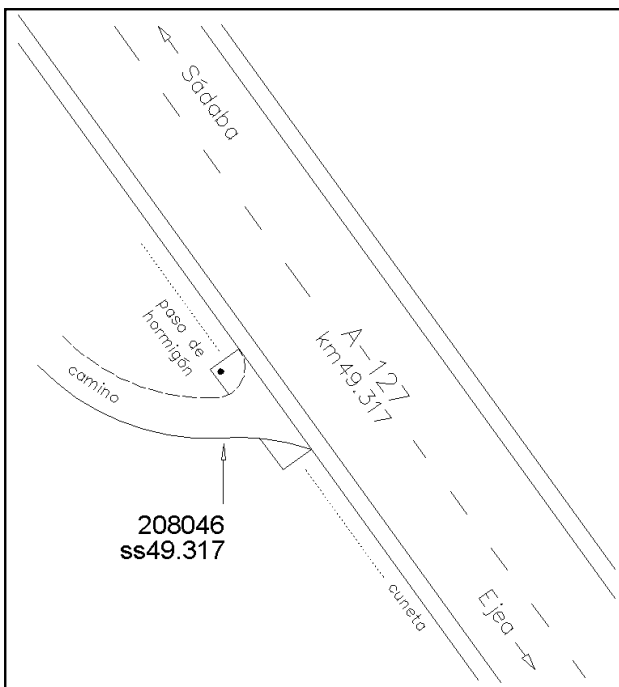

Reseña de Señal de Nivelación

10-may-2025

Situación Geográfica:

Número: 208046
Nombre: SS49.317
Línea o Ramal: 208. Tauste - Liédena

Municipio: Ejea de los Caballeros
Provincia: Zaragoza
Hoja MTN50: 245
Señal: Secundaria **En posición:** Vertical
Señalizada: 16 de abril de 2001
Nivelada: 01 de enero de 2002

Datos Geodésicos:

Altitud ortométrica: 408,7017 m.
Geopotencial: 400,6314 u.g.p.
Gravedad en superficie: 980236,56 mgals. *Observada*
Cálculo: 01 de mayo de 2008

Coordenadas Geográficas ETRS89:

Longitud: - 1° 12' 37"
Latitud: 42° 12' 01"
Altitud elipsoidal:
Precisión: ± (1 m - 10 m.)

Reseña:

En el kilómetro 49.317 de la carretera A-127, en la margen izquierda sentido Sádaba, en la esquina NO de un paso hormigonado (tubo para drenaje de cuneta), en el arranque de un camino, según croquis.

Enlaces:

Anterior: 208045 - SS48.300
Posterior: 208047 - SS50.690
Agrupada con:

Observaciones: