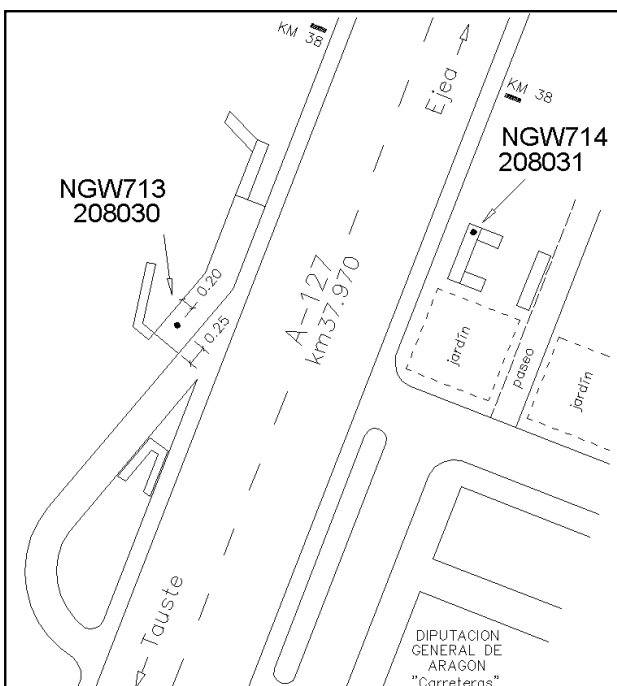

Reseña de Señal de Nivelación

10-may-2025

Situación Geográfica:

Número: 208031
Nombre: NGW714
Línea o Ramal: 208. Tauste - Liédena

Municipio: Ejea de los Caballeros
Provincia: Zaragoza
Hoja MTN50: 284
Señal: Principal **En posición:** Vertical
Señalizada: 11 de abril de 2001
Nivelada: 01 de enero de 2002

Datos Geodésicos:

Altitud ortométrica: 315,9798 m.
Geopotencial: 309,7433 u.g.p.
Gravedad en superficie: 980249,54 mgals. *Calculada*
Cálculo: 01 de mayo de 2008

Coordenadas Geográficas ETRS89:

Longitud: - 1° 08' 42"
Latitud: 42° 06' 51"
Altitud elipsoidal:
Precisión: ± (1 m - 10 m.)

Reseña:

En el kilómetro 37.970 de la carretera A-127, en la margen derecha sentido Ejea, a la entrada del casco urbano, sobre el extremo N de la imposta de una alcantarilla, según croquis.

Enlaces:

Anterior: 208030 - NGW713
Posterior: 208032 - SS38.800
Agrupada con: 208030 - NGW713.