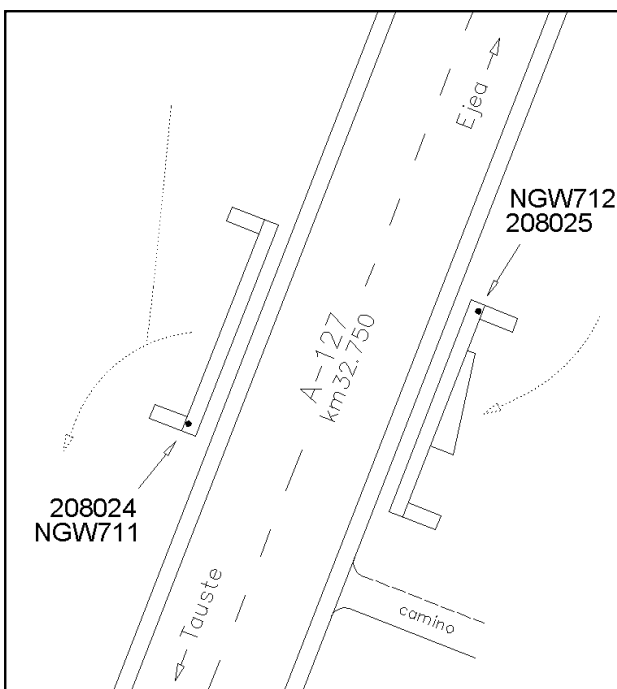

### Situación Geográfica:

**Número:** 208025  
**Nombre:** NGW712  
**Línea o Ramal:** 208. Tauste - Liédena

**Municipio:** Ejea de los Caballeros  
**Provincia:** Zaragoza  
**Hoja MTN50:** 284  
**Señal:** Principal **En posición:** Vertical  
**Señalizada:** 10 de abril de 2001  
**Nivelada:** 01 de enero de 2002

### Coordenadas Geográficas ETRS89:

**Longitud:** - 1° 10' 13"  
**Latitud:** 42° 04' 17"  
**Altitud elipsoidal:**  
**Precisión:** ± (1 m - 10 m.)

### Reseña:

En el kilómetro 32.750 de la carretera A-127, en la margen derecha sentido Ejea, sobre el extremo N de la imposta de un pontón, a eje de la aleta, según croquis.

### Enlaces:

**Anterior:** 208024 - NGW711  
**Posterior:** 208026 - SS33.850  
**Agrupada con:** 208024 - NGW711.