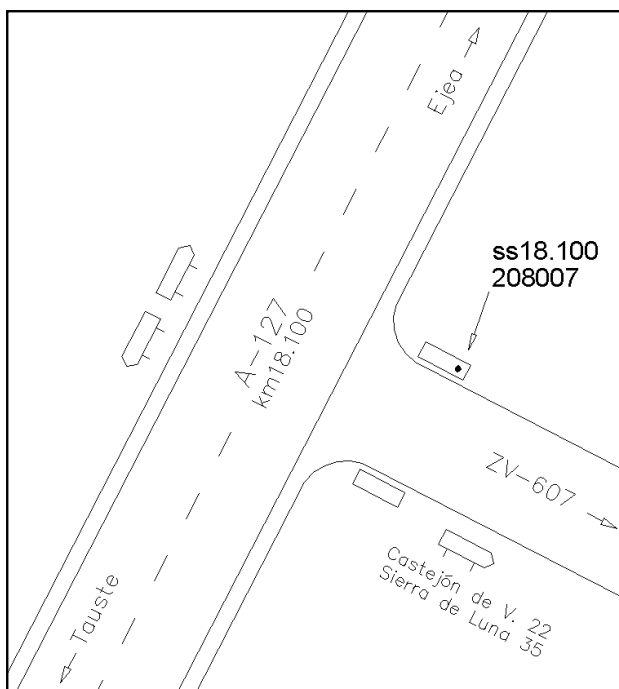

Reseña de Señal de Nivelación

10-may-2025

Situación Geográfica:

Número: 208007
Nombre: SS18.100
Línea o Ramal: 208. Tauste - Liédena

Municipio: Tauste
Provincia: Zaragoza
Hoja MTN50: 321
Señal: Secundaria **En posición:** Vertical
Señalizada: 09 de abril de 2001
Nivelada: 01 de enero de 2002

Datos Geodésicos:

Altitud ortométrica: 269,5343 m.
Geopotencial: 264,2088 u.g.p.
Gravedad en superficie: 980230,44 mgals. *Observada*
Cálculo: 01 de mayo de 2008

Coordenadas Geográficas ETRS89:

Longitud: - 1° 14' 21,5420"
Latitud: 41° 57' 11,4533"
Altitud elipsoidal: 319,419 m.
Precisión: ± 0,05 m.

Reseña:

En el kilómetro 18.100 de la carretera A-127, margen derecha sentido Ejea, en la esquina NE de la imposta N de un tubo de paso de cuneta bajo la carretera ZV-607, que arranca en este punto, según croquis.

Enlaces:

Anterior: 208006 - NGW706
Posterior: 208008 - SS19.100
Agrupada con:

Observaciones: