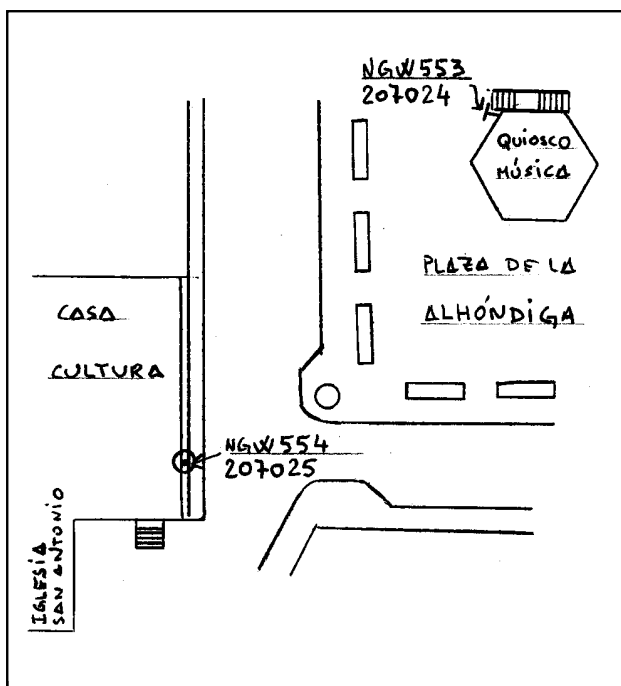

Reseña de Señal de Nivelación

10-may-2025

Situación Geográfica:

Número: 207024
Nombre: NGW553
Línea o Ramal: 207. Zaragoza - Tauste

Municipio: Alagón
Provincia: Zaragoza
Hoja MTN50: 354
Señal: Principal **En posición:** Horizontal
Señalizada: 01 de mayo de 2001
Nivelada: 01 de enero de 2002

Datos Geodésicos:

Altitud ortométrica: 234,7813 m.
Geopotencial: 230,1418 u.g.p.
Gravedad en superficie: 980229,22 mgals. *Observada*
Cálculo: 01 de mayo de 2008

Coordenadas Geográficas ETRS89:

Longitud: - 1° 07' 19"
Latitud: 41° 46' 010"
Altitud elipsoidal:
Precisión: ± (1 m - 10 m.)

Reseña:

Clavo metálico semiesférico incrustado horizontalmente sobre el primer escalón del quiosco de la banda de música que hay en la Plaza de la Alhóndiga en el centro urbano de Alagón, donde indican croquis y fotografía. Esta señal dista de la anterior 1250m.

Enlaces:

Anterior: 207023 - SSK262,200
Posterior: 207025 - NGW554
Agrupada con: 207025 - NGW554.

Observaciones: