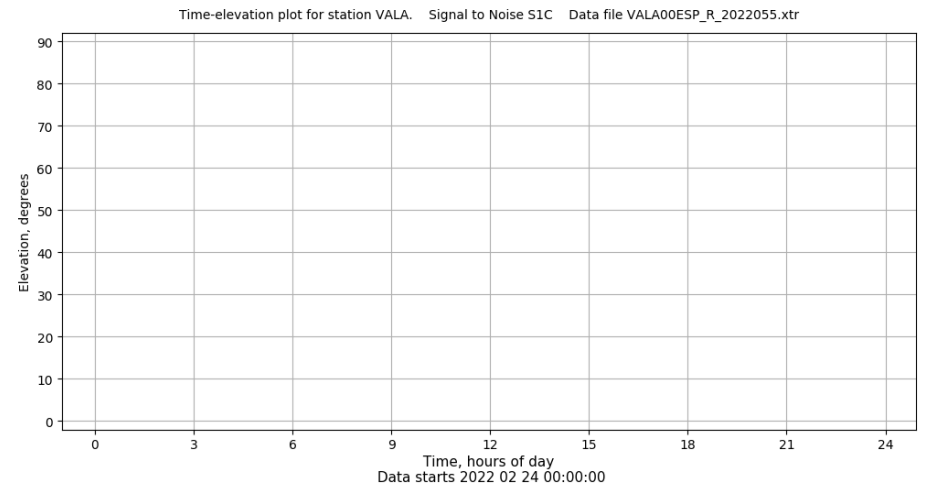

## Azimut-Elevacion

Data starts 2022 02 24 00:00:00

## Tiempo-Elevacion

Data starts 2022 02 24 00:00:00