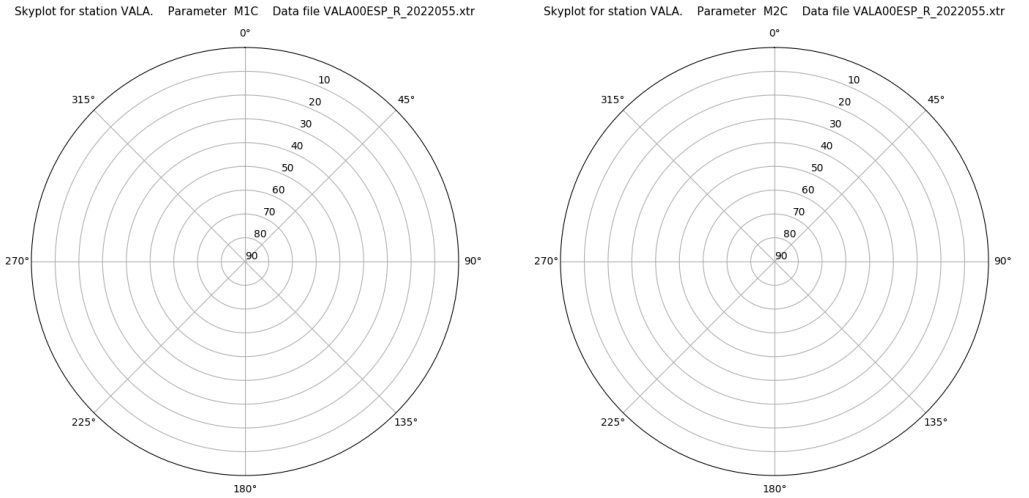

Multipath GLO L1 y L2

Data starts 2022 02 24 00:00:00

Data starts 2022 02 24 00:00:00