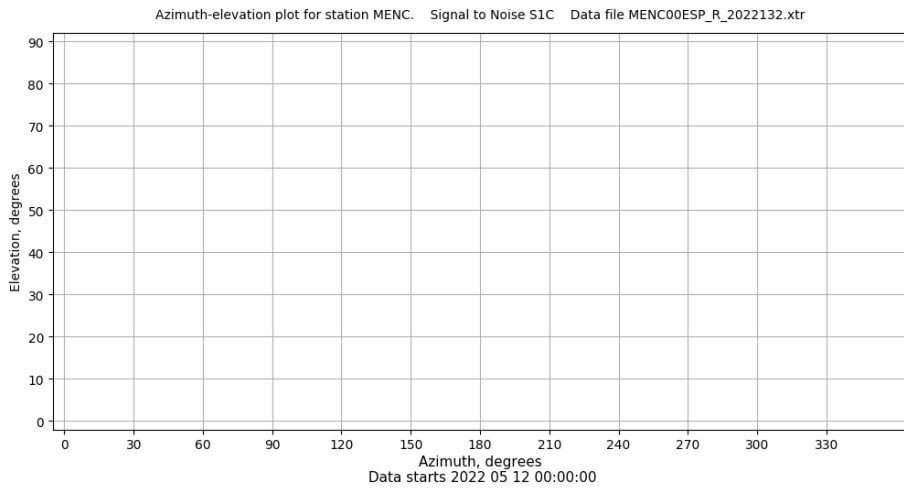

Azimut-Elevacion

Data starts 2022 05 12 00:00:00