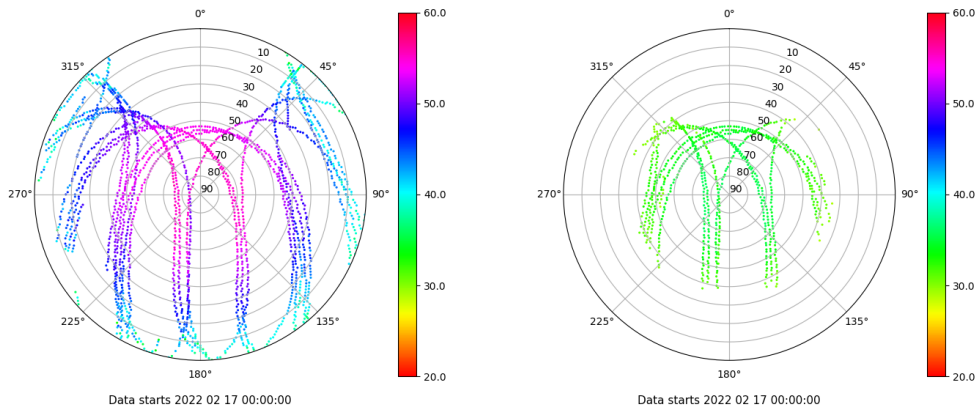

Control de calidad GNSS GAL diario

Estacion: IZAN
Fecha: 2022 02 17
Dia del año: 048

Señal-Ruido GAL E1 y E5

Skyplot for station IZAN. Signal to Noise S1C Data file IZAN00ESP_R_2022048.xtr Skyplot for station IZAN. Signal to Noise S5Q Data file IZAN00ESP_R_2022048.xtr