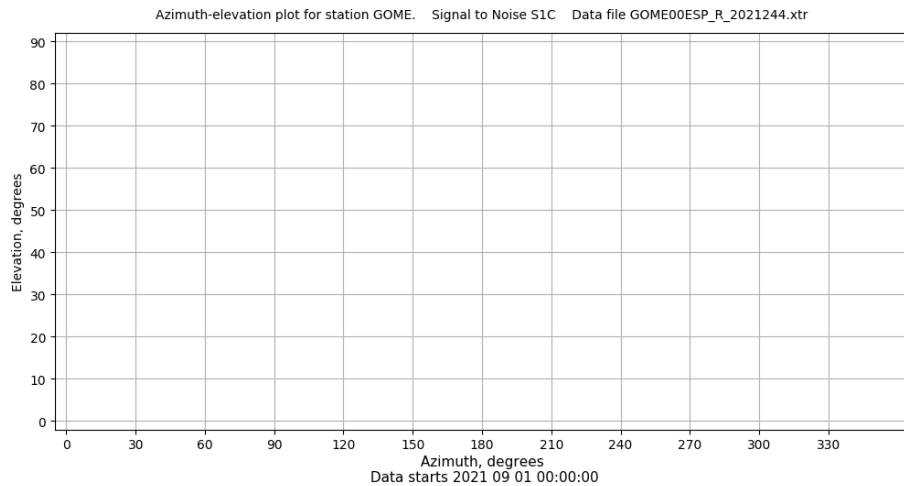

Azimut-Elevacion

Data starts 2021 09 01 00:00:00