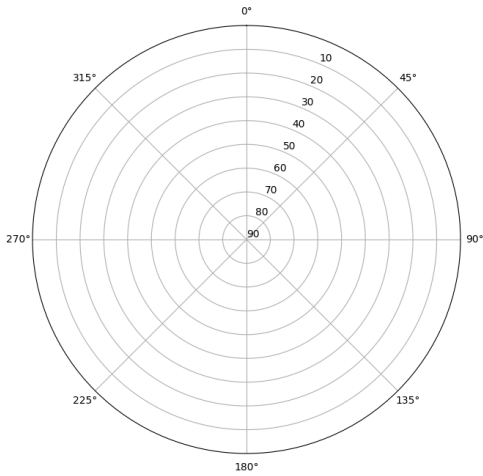

Control de calidad GNSS GAL diario

Estacion: GOME
Fecha: 2021 09 01
Dia del año: 244

Señal-Ruido GAL E1 y E5

Skyplot for station GOME. Signal to Noise S1C Data file GOME00ESP_R_2021244.xtr

Data starts 2021 09 01 00:00:00