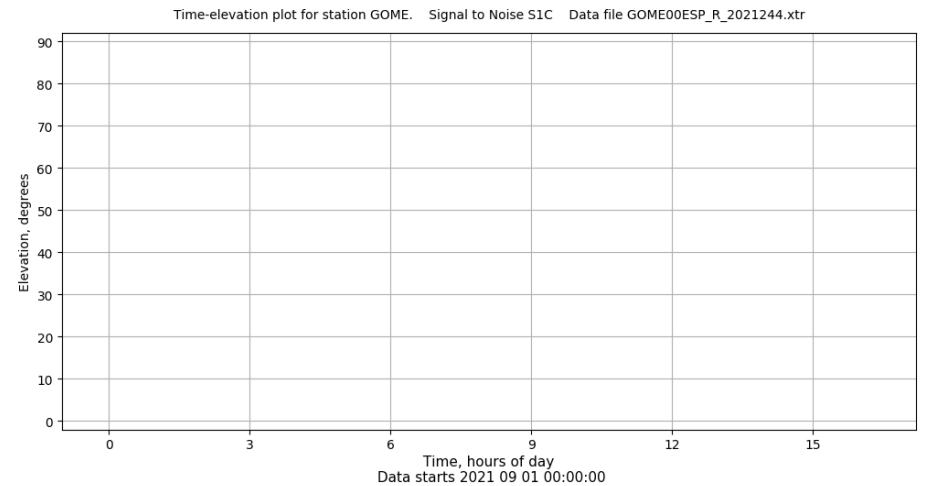

## Multipath GLO L1 y L2

Data starts 2021 09 01 00:00:00

Data starts 2021 09 01 00:00:00

## Azimut-Elevacion

Data starts 2021 09 01 00:00:00

## Tiempo-Elevacion

Data starts 2021 09 01 00:00:00