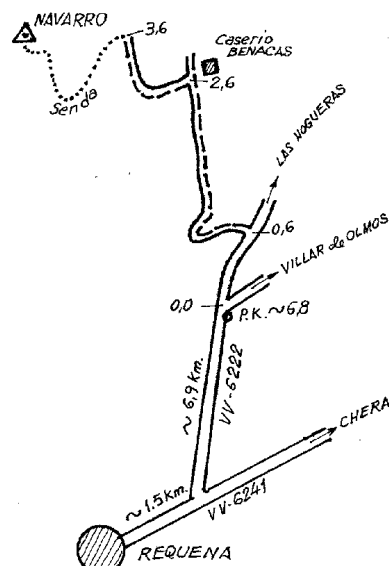

Coordenadas UTM. Huso 30 :

Sistema de Ref.:	ED 50	ETRS89
X.....:	663327,90 m	663218,281 m
Y.....:	4382090,24 m	4381881,791 m
Factor escala....:	0,999928414	0,999927998
Convergencia...:	1° 12' 42"	1° 12' 39"

Altitud sobre el nivel medio del mar: 1164,913 m. (BP)

Situación:

Situado en lo más alto de la sierra de Juan Navarro.

Acceso:

Desde Requena, por la carretera VV-6241 que va a Chera, a 1,5 Km. sale una carretera que va a Villar de Olmos, VV-6222. Tomando ésta, a 6,8 Km., sale otra carretera a la izquierda que va a Las Nogueras, por la que se recorren 0,6 Km., tomando luego un camino a la izquierda por el que se recorren 2,6 Km., hasta el caserío Benacas. Desde allí se toma otro camino a la izquierda 1 Km. más, hasta la base del monte y luego caminando por una senda medio perdida, que bordea por un cortado de roca, se sube hasta la base de la señal por el lado N. Cambiando de ladera por un pequeño collado, se puede acceder mejor a la señal, unos 400 m. antes de llegar. Se tarda 1 hora y media andando y se salvan 180 m. de desnivel.[Julio - 2012] Este acceso ya no es viable por un par de vallas que encierran a la Señal en un coto.

Horizonte GPS:

Despejado

Navarro (jul-2012)

Observaciones:

Estado: 23 de julio de 2012

Pilar: Bueno
Informe del estado del Vértice: InfoRG.pdf

Base: Bueno

Cartografía de situación