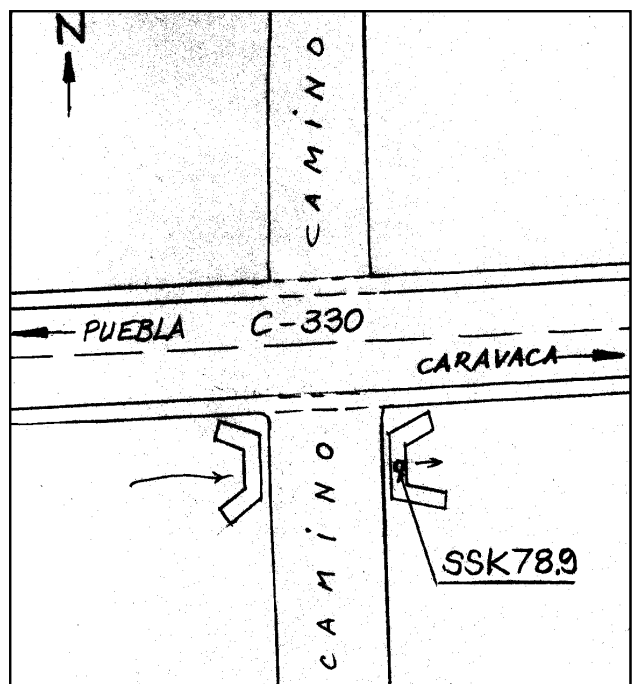

Reseña de Señal de Nivelación

10-may-2025

Situación Geográfica:

Número: 30421141
Nombre: SSK78,9
Línea o Ramal: 30421. Puebla de Don Fadrique - Venta Cavila
 (Tramo 3 antigua 421)
Municipio: Caravaca de la Cruz
Provincia: Murcia
Hoja MTN50: 910
Señal: Secundaria **En posición:** Vertical
Señalizada: 29 de marzo de 2004
Nivelada: 23 de diciembre de 2005

Enlaces:

Anterior: 30421140 - SSK79,8
Posterior: 30421142 - SSK78
Agrupada con:

Datos Geodésicos:

Altitud ortométrica: 868,0858 m.
Geopotencial: 850,5306 u.g.p.
Gravedad en superficie: 979740,31 mgals. *Observada*
Cálculo: 01 de mayo de 2008

Coordenadas Geográficas ETRS89:

Longitud: - 1° 58' 38,8828"
Latitud: 38° 02' 32,0926"
Altitud elipsoidal: 919,439 m.
Precisión: ± 0,05 m.

Reseña:

Clavo metálico semiesférico incrustado sobre el paso de cuneta de hormigón en su extremo Este con la intersección de un camino entre almendros y aproximadamente en el Km.78,900 de la margen Sur de la Carretera Autonómica C-330.

Observaciones:

- Inicio del ramal Nº 31421 a la Estación Permanente ERGNSS CARV (Caravaca de la Cruz).