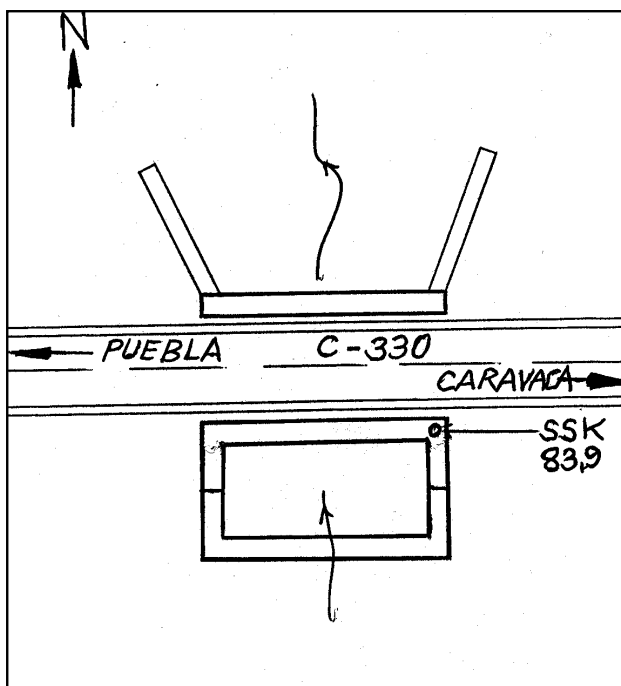

Reseña de Señal de Nivelación

10-may-2025

Situación Geográfica:

Número: 30421135
Nombre: SSK83,9
Línea o Ramal: 30421. Puebla de Don Fadrique - Venta Cavila
 (Tramo 3 antigua 421)
Municipio: Caravaca de la Cruz
Provincia: Murcia
Hoja MTN50: 910
Señal: Secundaria **En posición:** Vertical
Señalizada: 29 de marzo de 2004
Nivelada: 23 de diciembre de 2005

Enlaces:

Anterior: 30421134 - SSK84,8
Posterior: 30421136 - SSK83
Agrupada con:

Datos Geodésicos:

Altitud ortométrica: 966,8249 m.
Geopotencial: 947,2533 u.g.p.
Gravedad en superficie: 979715,9 mgals. *Observada*
Cálculo: 01 de mayo de 2008

Coordenadas Geográficas ETRS89:

Longitud: - 2° 01' 41,5207"
Latitud: 38° 01' 18,4966"
Altitud elipsoidal: 1018,301 m.
Precisión: ± 0,05 m.

Reseña:

Clavo metálico semiesférico incrustado sobre imposta de alcantarilla-sifón de hormigón en su extremo Este, aproximadamente en el Km.83,910 de la margen Sur de la Carretera Autonómica C-330.