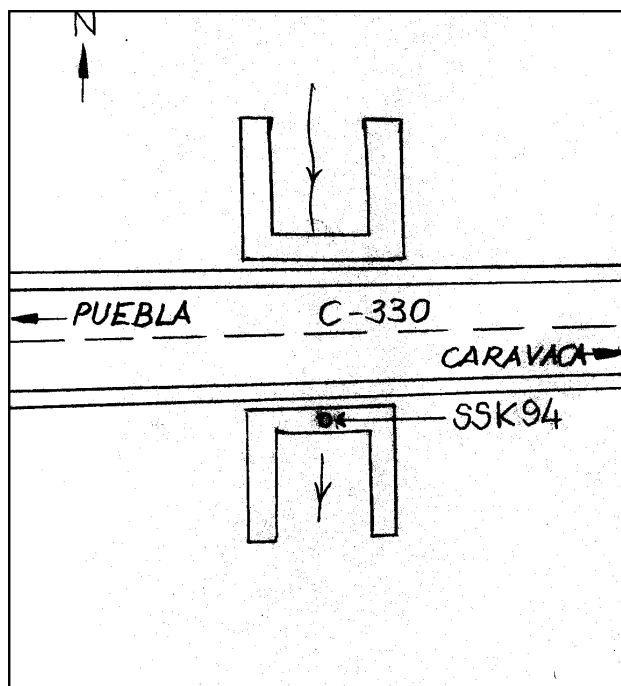

Reseña de Señal de Nivelación

10-may-2025

Situación Geográfica:

Número: 30421123
Nombre: SSK94
Línea o Ramal: 30421. Puebla de Don Fadrique - Venta Cavila
 (Tramo 3 antigua 421)
Municipio: Caravaca de la Cruz
Provincia: Murcia
Hoja MTN50: 931
Señal: Secundaria **En posición:** Vertical
Señalizada: 26 de marzo de 2004
Nivelada: 23 de diciembre de 2005

Enlaces:

Anterior: 30421122 - SSK95,1
Posterior: 30421124 - NGX706
Agrupada con:

Datos Geodésicos:

Altitud ortométrica: 1017,1752 m.
Geopotencial: 996,5671 u.g.p.
Gravedad en superficie: 979696,7 mgals. *Observada*
Cálculo: 01 de mayo de 2008

Coordenadas Geográficas ETRS89:

Longitud: - 2° 08' 16,5135"
Latitud: 37° 59' 55,7683"
Altitud elipsoidal: 1068,808 m.
Precisión: ± 0,05 m.

Reseña:

Clavo metálico semiesférico incrustado sobre la imposta de alcantarilla de hormigón en su parte central, aproximadamente en el Km.94,040 de la margen Sur de la Carretera Autonómica C-330.