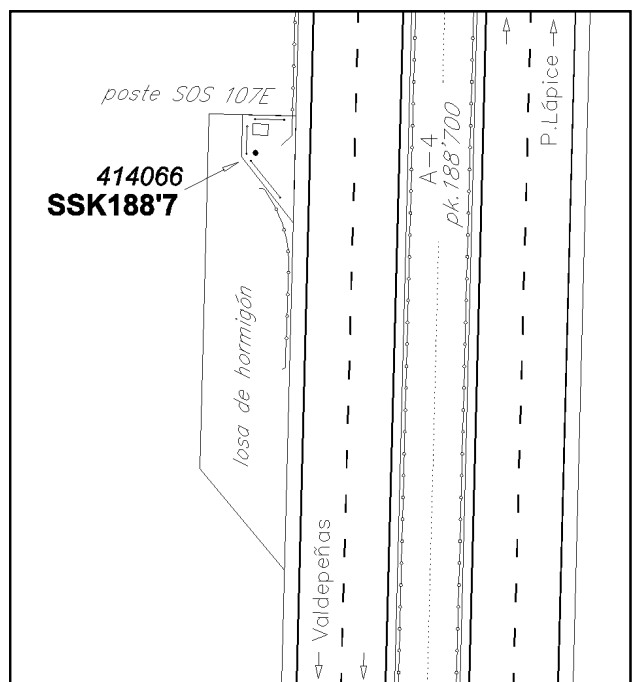

Reseña de Señal de Nivelación

10-may-2025

Situación Geográfica:

Número: 20414066
Nombre: SSK188,7
Línea o Ramal: 20414. Manzanares - Valdepeñas (Tramo 2 antigua 414)
Municipio: Valdepeñas
Provincia: Ciudad Real
Hoja MTN50: 786
Señal: Secundaria **En posición:** Vertical
Señalizada: 01 de marzo de 2004
Nivelada: 26 de octubre de 2005

Enlaces:

Anterior: 20414065 - SSK188,0
Posterior: 20414067 - SSK189,4
Agrupada con:

Datos Geodésicos:

Altitud ortométrica: 679,3414 m.
Geopotencial: 665,6944 u.g.p.
Gravedad en superficie: 979882,56 mgals. *Observada*
Cálculo: 01 de mayo de 2008

Coordenadas Geográficas ETRS89:

Longitud: - 3° 23' 35,8276"
Latitud: 38° 52' 10,2601"
Altitud elipsoidal: 732,247 m.
Precisión: ± 0,05 m.

Reseña:

En la margen derecha de la calzada sentido a Valdepeñas de la autovía A-4, en el pk.188'700; en la solera del poste SOS número 107E, según croquis.