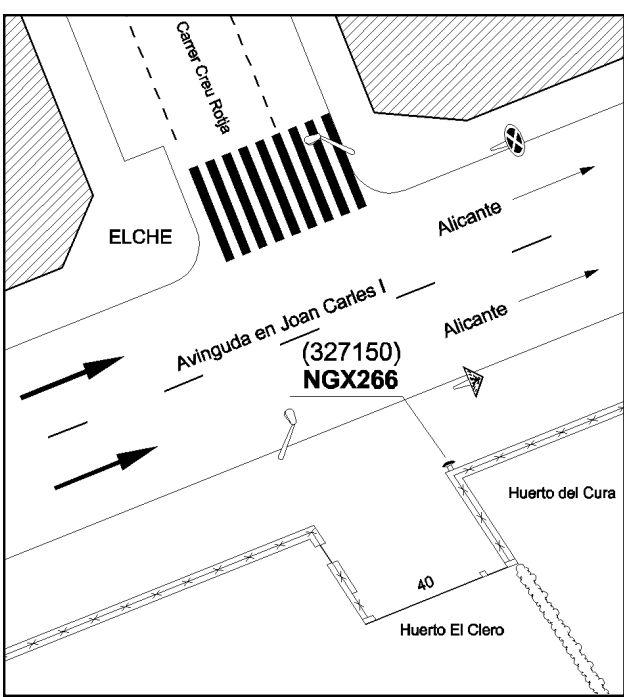

Reseña de Señal de Nivelación 10-may-2025

Situación Geográfica:

Número: 20327150
Nombre: NGX266
Línea o Ramal: 20327. Murcia - Alicante (Tramo 2 antigua 327)

Municipio: Elx/Elche
Provincia: Alacant/Alicante
Hoja MTN50: 893
Señal: Principal **En posición:** Horizontal
Señalizada: 17 de marzo de 2003
Nivelada: 08 de febrero de 2005

Enlaces:

Anterior: 20327149 - NGX265
Posterior: 20327151 - SSElcheE.
Agrupada con:

Datos Geodésicos:

Altitud ortométrica: 82,6239 m.
Geopotencial: 80,9716 u.g.p.
Gravedad en superficie: 979999,19 mgals. *Observada*
Cálculo: 01 de mayo de 2008

Coordenadas Geográficas ETRS89:

Longitud: - 0° 41' 25,9977"
Latitud: 38° 16' 02,8740"
Altitud elipsoidal: 132,644 m.
Precisión: ± (0,05m - 0,1 m.)

Reseña:

Clavo metálico semiesférico incrustado aproximadamente a la altura del número 40 de la Avinguda en Joan Carles I de Elche, sobre la fachada Norte del murete que delimita el Huerto del Cura, junto a la esquina Noroeste que hace dicho muro en el paso de carruajes número 40 de esta calle, y a unos 1000 m. de la anterior.