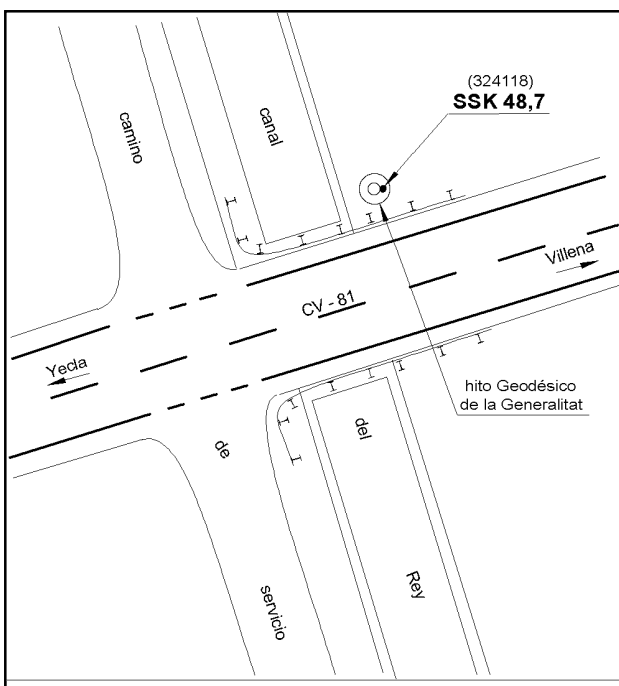

Reseña de Señal de Nivelación

10-may-2025

Situación Geográfica:

Número: 20324118
Nombre: SSK48,7
Línea o Ramal: 20324. Venta del Olivo - Villena (Tramo 2 antigua 324)
Municipio: Villena
Provincia: Alacant/Alicante
Hoja MTN50: 845
Señal: Secundaria **En posición:** Vertical
Señalizada: 09 de abril de 2003
Nivelada: 15 de noviembre de 2004

Enlaces:

Anterior: 20324117 - SSK49,5
Posterior: 20324119 - SSK47,6
Agrupada con:

Datos Geodésicos:

Altitud ortométrica: 489,3015 m.
Geopotencial: 479,4707 u.g.p.
Gravedad en superficie: 979887,86 mgals. *Observada*
Cálculo: 01 de mayo de 2008

Coordenadas Geográficas ETRS89:

Longitud: - 0° 55' 11,7187"
Latitud: 38° 37' 58,8251"
Altitud elipsoidal: 540,022 m.
Precisión: ± 0,05 m.

Reseña:

Clavo metálico semiesférico incrustado aproximadamente en el Km. 48,680 de la margen N de la Carretera CV - 81, sobre la base de hormigón de hito de triangulación de 4º orden de la Comunidad Valenciana, junto a la acequia del Rey.