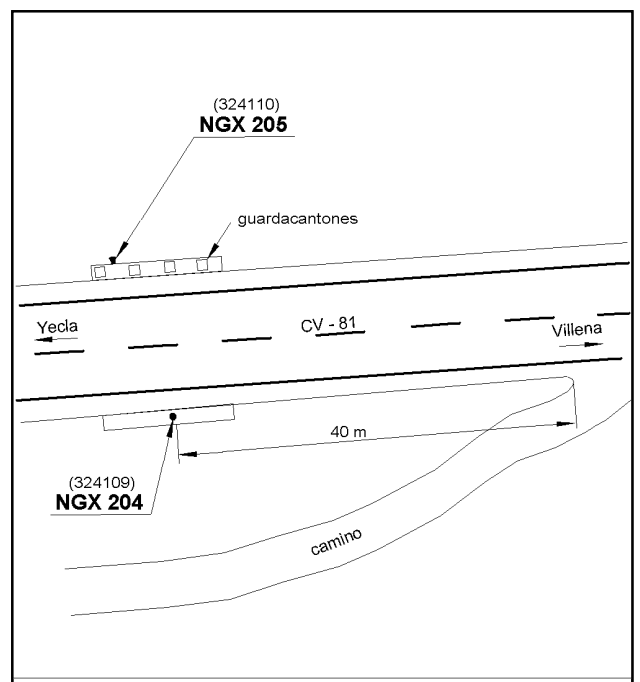

Reseña de Señal de Nivelación

10-may-2025

Situación Geográfica:

Número: 20324110
Nombre: NGX205
Línea o Ramal: 20324. Venta del Olivo - Villena (Tramo 2 antigua 324)
Municipio: Villena
Provincia: Alacant/Alicante
Hoja MTN50: 845
Señal: Principal **En posición:** Horizontal
Señalizada: 09 de abril de 2003
Nivelada: 15 de noviembre de 2004

Enlaces:

Anterior: 20324109 - NGX204
Posterior: 20324111 - SSK53,9
Agrupada con: 20324109 - NGX204.

Datos Geodésicos:

Altitud ortométrica: 540,2785 m.
Geopotencial: 529,4253 u.g.p.
Gravedad en superficie: 979889,06 mgals. *Calculada*
Cálculo: 01 de mayo de 2008

Coordenadas Geográficas ETRS89:

Longitud: - 0° 59' 18"
Latitud: 38° 37' 35"
Altitud elipsoidal:
Precisión: ± (1 m - 10 m.)

Reseña:

Clavo metálico semiesférico incrustado aproximadamente en el Km. 54,800 de la margen N de la Carretera CV - 81, sobre el extremo O del paramento N de la imposta de una alcantarilla con cuatro guardacantones tronco piramidales.