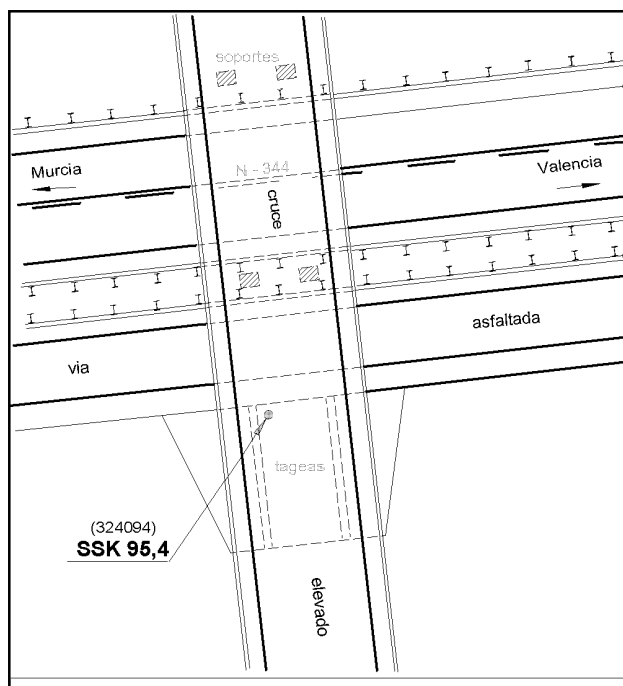

Reseña de Señal de Nivelación

10-may-2025

Situación Geográfica:

Número: 20324094
Nombre: SSK95,4
Línea o Ramal: 20324. Venta del Olivo - Villena (Tramo 2 antigua 324)
Municipio: Yecla
Provincia: Murcia
Hoja MTN50: 845
Señal: Secundaria **En posición:** Vertical
Señalizada: 08 de abril de 2003
Nivelada: 15 de noviembre de 2004

Enlaces:

Anterior: 20324093 - SSK94,6
Posterior: 20324095 - SSK96,2
Agrupada con:

Datos Geodésicos:

Altitud ortométrica: 641,8347 m.
Geopotencial: 628,929 u.g.p.
Gravedad en superficie: 979865,25 mgals. *Observada*
Cálculo: 01 de mayo de 2008

Coordenadas Geográficas ETRS89:

Longitud: - 1° 08' 25,8"
Latitud: 38° 35' 53,5"
Altitud elipsoidal:
Precisión: ± (0,1 m - 1 m.)

Reseña:

Clavo metálico semiesférico incrustado aproximadamente en el Km. 95,425 de la margen S de la Carretera Nacional N - 344, a 1000 metros de la anterior, debajo de paso elevado, al pié de talud de estribo S recubierto de mampostería, sobre piedra recibida de su lado O.