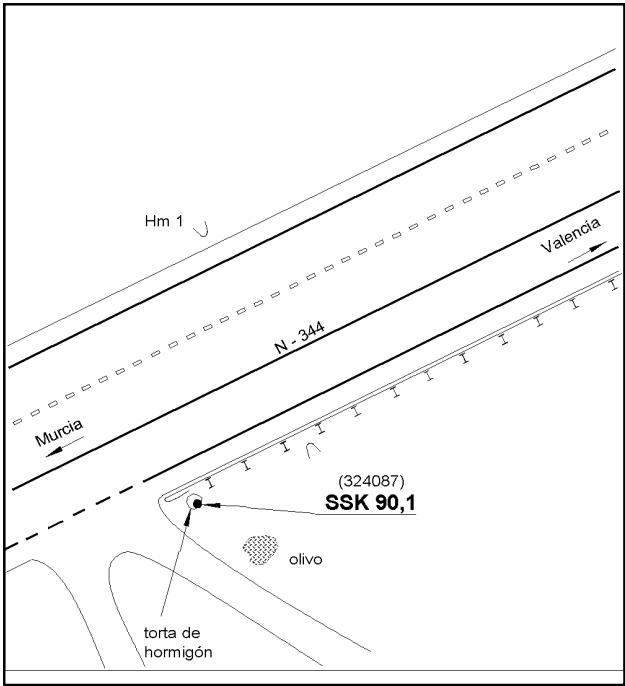

Reseña de Señal de Nivelación 10-may-2025

Situación Geográfica:

Número: 20324087
Nombre: SSK90,1
Línea o Ramal: 20324. Venta del Olivo - Villena (Tramo 2 antigua 324)
Municipio: Yecla
Provincia: Murcia
Hoja MTN50: 845
Señal: Secundaria **En posición:** Vertical
Señalizada: 07 de abril de 2003
Nivelada: 15 de noviembre de 2004

Enlaces:

Anterior: 20324086 - NGX197
Posterior: 20324088 - SSK91,0
Agrupada con:

Datos Geodésicos:

Altitud ortométrica: 700,9487 m.
Geopotencial: 686,8475 u.g.p.
Gravedad en superficie: 979853,04 mgals. *Observada*
Cálculo: 01 de mayo de 2008

Coordenadas Geográficas ETRS89:

Longitud: - 1° 10' 46,2234"
Latitud: 38° 35' 19,4127"
Altitud elipsoidal: 752,098 m.
Precisión: ± 0,05 m.

Reseña:

Clavo metálico semiesférico incrustado aproximadamente en el Km. 90,095 de la margen SE de la Carretera Nacional N - 344, sobre torta de hormigón de antigua señal de tráfico, frente a un olivo.