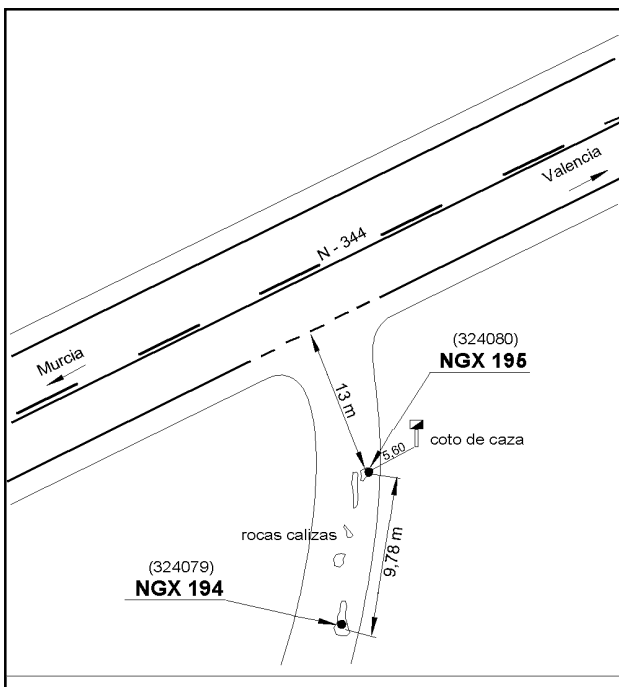

Reseña de Señal de Nivelación

10-may-2025

Situación Geográfica:

Número: 20324079
Nombre: NGX194
Línea o Ramal: 20324. Venta del Olivo - Villena (Tramo 2 antigua 324)
Municipio: Yecla
Provincia: Murcia
Hoja MTN50: 844
Señal: Principal **En posición:** Vertical
Señalizada: 07 de abril de 2003
Nivelada: 15 de noviembre de 2004

Enlaces:

Anterior: 20324078 - SSK83,0
Posterior: 20324080 - NGX195
Agrupada con: 20324080 - NGX195.

Datos Geodésicos:

Altitud ortométrica: 780,0949 m.
Geopotencial: 764,3934 u.g.p.
Gravedad en superficie: 979839,28 mgals. *Calculada*
Cálculo: 01 de mayo de 2008

Coordenadas Geográficas ETRS89:

Longitud: - 1° 14' 26"
Latitud: 38° 34' 29"
Altitud elipsoidal:
Precisión: ± (1 m - 10 m.)

Reseña:

Clavo metálico semiesférico incrustado aproximadamente en el Km. 84,260 de la margen S de la Carretera nacional N - 344, sobre roca nativa caliza en camino ancho acotado según croquis.