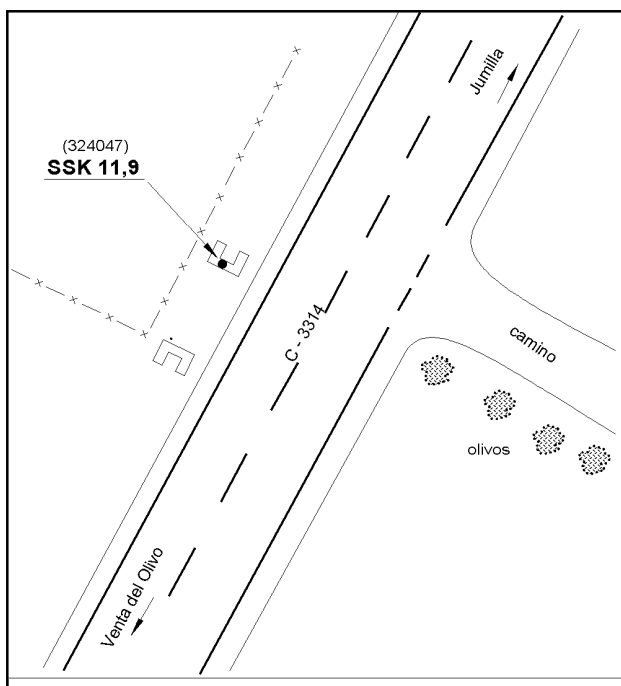

Reseña de Señal de Nivelación

10-may-2025

Situación Geográfica:

Número: 20324047
Nombre: SSK11,9
Línea o Ramal: 20324. Venta del Olivo - Villena (Tramo 2 antigua 324)
Municipio: Jumilla
Provincia: Murcia
Hoja MTN50: 869
Señal: Secundaria **En posición:** Vertical
Señalizada: 03 de abril de 2003
Nivelada: 15 de noviembre de 2004

Enlaces:

Anterior: 20324046 - SSK12,9
Posterior: 20324048 - SSK10,8
Agrupada con:

Datos Geodésicos:

Altitud ortométrica: 384,2783 m.
Geopotencial: 376,5574 u.g.p.
Gravedad en superficie: 979891,73 mgals. *Observada*
Cálculo: 01 de mayo de 2008

Coordenadas Geográficas ETRS89:

Longitud: - 1° 24' 48,0794"
Latitud: 38° 23' 47,4215"
Altitud elipsoidal: 434,754 m.
Precisión: ± 0,05 m.

Reseña:

Clavo metálico semiesférico incrustado aproximadamente en el Km. 11,940 de la margen O de la Carretera C - 3314, sobre el centro de la imposta N de un paso de cuneta.