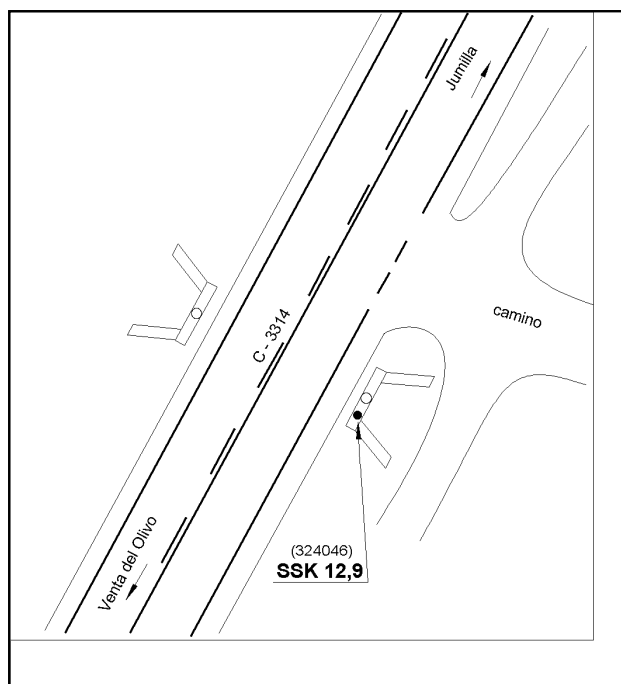

Reseña de Señal de Nivelación

10-may-2025

Situación Geográfica:

Número: 20324046
Nombre: SSK12,9
Línea o Ramal: 20324. Venta del Olivo - Villena (Tramo 2 antigua 324)
Municipio: Jumilla
Provincia: Murcia
Hoja MTN50: 869
Señal: Secundaria **En posición:** Vertical
Señalizada: 03 de abril de 2003
Nivelada: 15 de noviembre de 2004

Enlaces:

Anterior: 20324045 - SSK13,9
Posterior: 20324047 - SSK11,9
Agrupada con:

Datos Geodésicos:

Altitud ortométrica: 380,0751 m.
Geopotencial: 372,4381 u.g.p.
Gravedad en superficie: 979890,34 mgals. *Observada*
Cálculo: 01 de mayo de 2008

Coordenadas Geográficas ETRS89:

Longitud: - 1° 25' 03,9460"
Latitud: 38° 23' 23,7578"
Altitud elipsoidal: 430,511 m.
Precisión: ± 0,05 m.

Reseña:

Clavo metálico semiesférico incrustado aproximadamente en el Km. 12,900 de la margen E de la Carretera C - 3314, sobre el extremo S de la imposta de una alcantarilla con un guardacantón.