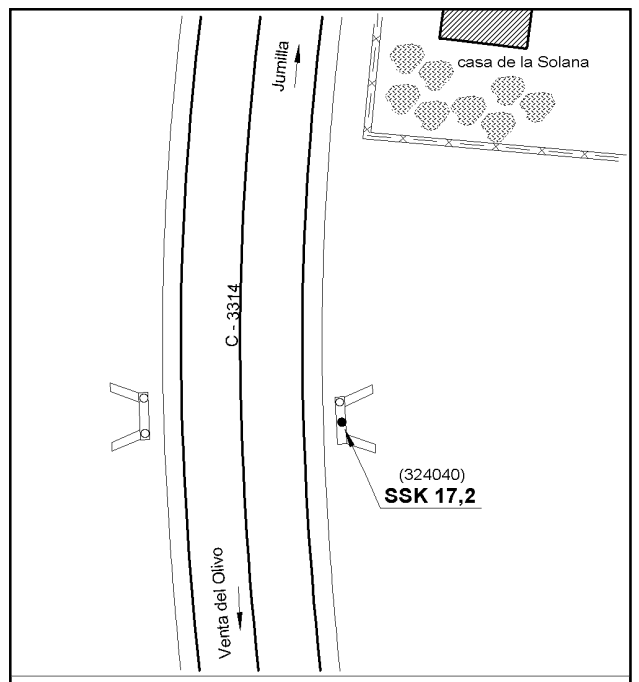

### Situación Geográfica:

**Número:** 20324040  
**Nombre:** SSK17,2  
**Línea o Ramal:** 20324. Venta del Olivo - Villena (Tramo 2 antigua 324)  
**Municipio:** Cieza  
**Provincia:** Murcia  
**Hoja MTN50:** 896  
**Señal:** Secundaria      **En posición:** Vertical  
**Señalizada:** 03 de abril de 2003  
**Nivelada:** 15 de noviembre de 2004

### Datos Geodésicos:

**Altitud ortométrica:** 341,7577 m.  
**Geopotencial:** 334,8902 u.g.p.  
**Gravedad en superficie:** 979891,02 mgals.      *Observada*  
**Cálculo:** 01 de mayo de 2008

### Coordenadas Geográficas ETRS89:

**Longitud:** - 1° 26' 57,8842"  
**Latitud:** 38° 21' 38,4854"  
**Altitud elipsoidal:** 392,069 m.  
**Precisión:** ± 0,05 m.

### Reseña:

Clavo metálico semiesférico incrustado aproximadamente en el Km. 17,240 de la margen E de la Carretera C - 3314, sobre el centro de la imposta de una alcantarilla, al S de una casa con mucho arbolado.