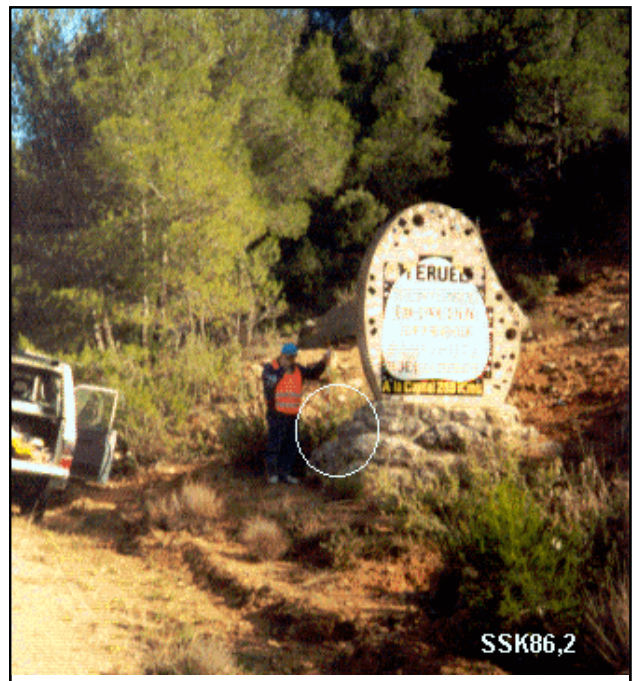

Coordenadas Geográficas ETRS89:

Longitud: - 0° 03' 34,0512"
Latitud: 40° 44' 30,8127"
Altitud elipsoidal: 834,752 m.
Precisión: ± (0,05m - 0,1 m.)

Reseña:

Clavo metálico semiesférico incrustado aproximadamente en el Km. 86,250 de la margen Este de la Carretera Nacional 232 de Vinaroz a Alcañiz, sobre la base de piedras de un pequeño monumento con un cartel de bienvenida de cerámica: "Bienvenido a Teruel" "A la capital 209 kmts.". A 5 metros del borde de la calzada, en la esquina Noroeste del monumento, según cróquis.