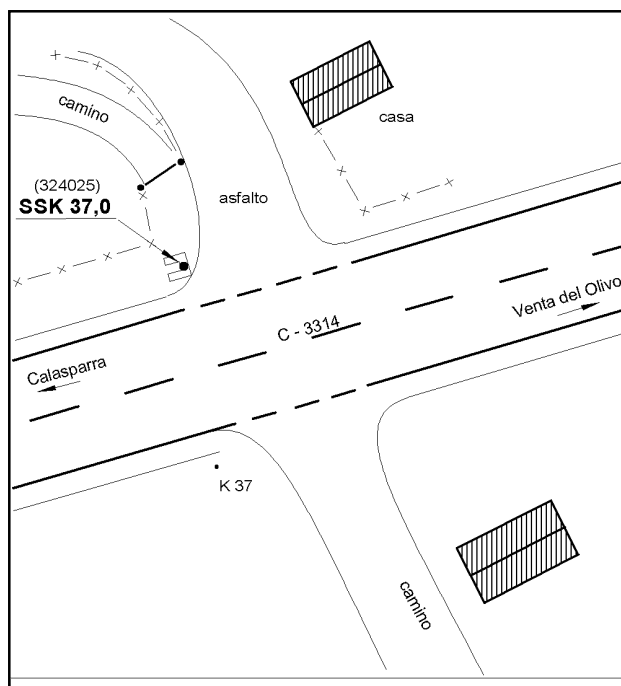

Reseña de Señal de Nivelación

10-may-2025

Situación Geográfica:

Número: 10324025
Nombre: SSK37,0
Línea o Ramal: 10324. Calasparra - Venta del Olivo (Tramo 1 antigua 324)
Municipio: Cieza
Provincia: Murcia
Hoja MTN50: 890
Señal: Secundaria **En posición:** Vertical
Señalizada: 02 de abril de 2003
Nivelada: 15 de noviembre de 2004

Enlaces:

Anterior: 10324024 - NGV950
Posterior: 10324026 - SSK38,0
Agrupada con:

Datos Geodésicos:

Altitud ortométrica: 308,7671 m.
Geopotencial: 302,5599 u.g.p.
Gravedad en superficie: 979883,73 mgals. *Observada*
Cálculo: 01 de mayo de 2008

Coordenadas Geográficas ETRS89:

Longitud: - 1° 31' 27,2939"
Latitud: 38° 18' 03,3010"
Altitud elipsoidal: 358,938 m.
Precisión: ± 0,05 m.

Reseña:

Clavo metálico semiesférico incrustado aproximadamente en el Km. 37,000 de la margen N de la Carretera C - 3314, sobre el centro de la imposta O del paso de cuneta de un camino asfaltado.