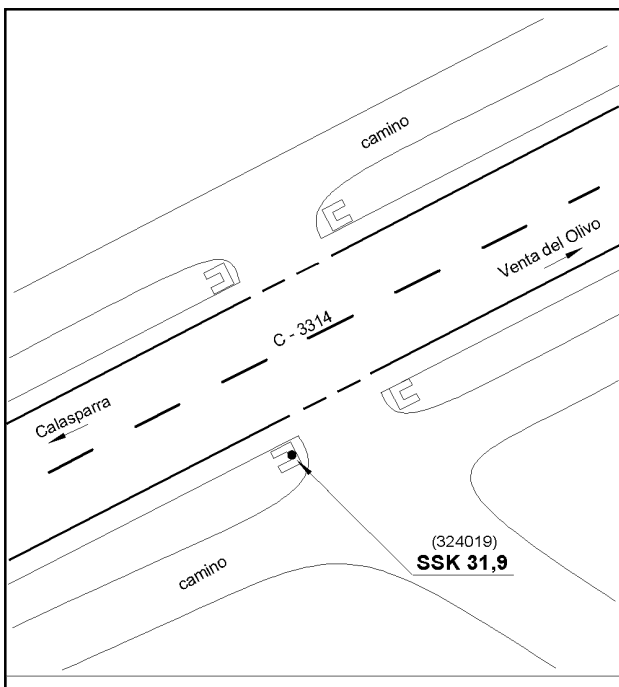

Reseña de Señal de Nivelación

10-may-2025

Situación Geográfica:

Número: 10324019
Nombre: SSK31,9
Línea o Ramal: 10324. Calasparra - Venta del Olivo (Tramo 1 antigua 324)
Municipio: Cieza
Provincia: Murcia
Hoja MTN50: 890
Señal: Secundaria **En posición:** Vertical
Señalizada: 02 de abril de 2003
Nivelada: 15 de noviembre de 2004

Enlaces:

Anterior: 10324018 - SSNAPJ242
Posterior: 10324020 - SSK32,8
Agrupada con:

Datos Geodésicos:

Altitud ortométrica: 302,0724 m.
Geopotencial: 295,9983 u.g.p.
Gravedad en superficie: 979878,99 mgals. *Observada*
Cálculo: 01 de mayo de 2008

Coordenadas Geográficas ETRS89:

Longitud: - 1° 34' 36,1248"
Latitud: 38° 16' 57,2509"
Altitud elipsoidal: 352,220 m.
Precisión: ± 0,05 m.

Reseña:

Clavo metálico semiesférico incrustado aproximadamente en el Km. 31,880 de la margen SE de la Carretera C - 3314, sobre el centro de la imposta S de un paso de cuneta de un camino.