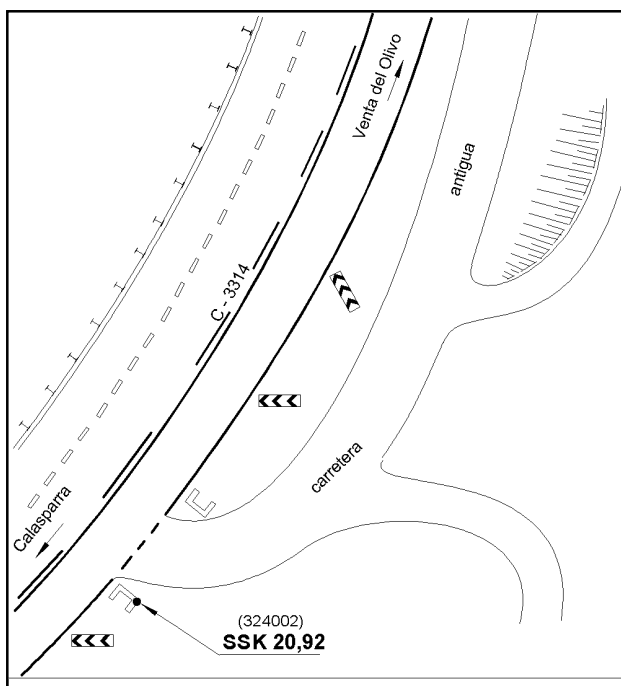

Reseña de Señal de Nivelación

10-may-2025

Situación Geográfica:

Número: 10324002
Nombre: SSK20,92
Línea o Ramal: 10324. Calasparra - Venta del Olivo (Tramo 1 antigua 324)
Municipio: Calasparra
Provincia: Murcia
Hoja MTN50: 890
Señal: Secundaria **En posición:** Vertical
Señalizada: 01 de abril de 2003
Nivelada: 15 de noviembre de 2004

Enlaces:

Anterior: 10324001 - SSK19,1
Posterior: 10324003 - NAPJ237
Agrupada con:

Datos Geodésicos:

Altitud ortométrica: 280,1395 m.
Geopotencial: 274,5063 u.g.p.
Gravedad en superficie: 979879,53 mgals. *Observada*
Cálculo: 01 de mayo de 2008

Coordenadas Geográficas ETRS89:

Longitud: - 1° 42' 02,3712"
Latitud: 38° 14' 17,5781"
Altitud elipsoidal:
Precisión: ± (0,05m - 0,1 m.)

Reseña:

Clavo metálico semiesférico incrustado aproximadamente en el Km. 20,920 de la margen E de la Carretera C - 3314, sobre el extremo E de la imposta S del paso de cuneta de un camino.