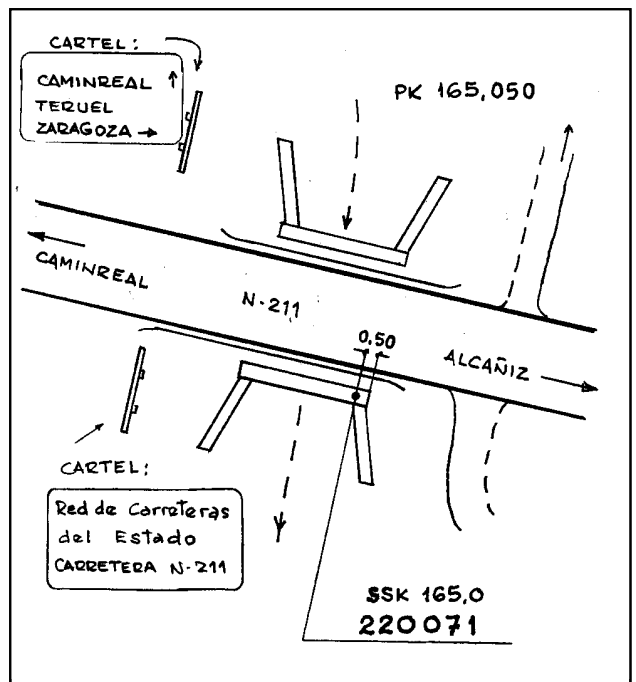

SSK165,0

Observaciones: