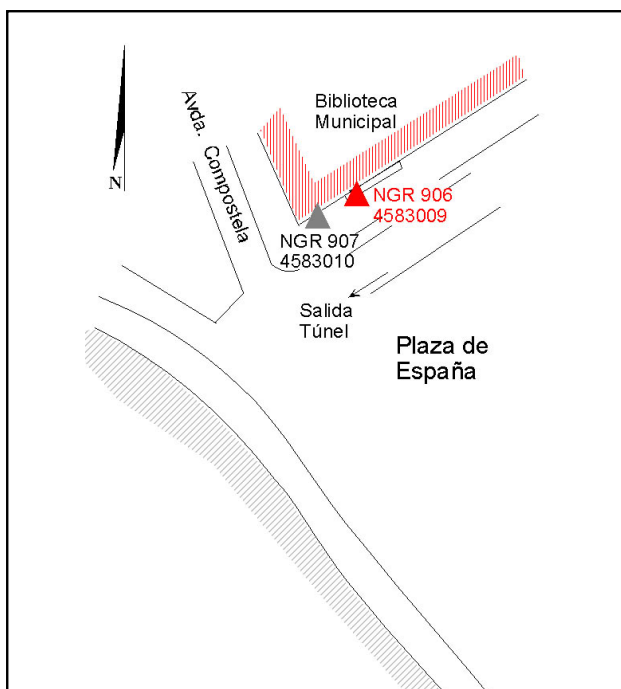

Reseña de Señal de Nivelación

10-may-2025

Situación Geográfica:

Número: 4583009
Nombre: SSEntradaBiblioteca
Línea o Ramal: 4583. Ramal al Puerto Interior del Ferrol

Municipio: Ferrol
Provincia: A Coruña
Hoja MTN50: 20
Señal: Principal **En posición:** Horizontal
Señalizada: 01 de septiembre de 2006
Nivelada: 02 de noviembre de 2006

Datos Geodésicos:

Altitud ortométrica: 24,2551 m.
Geopotencial: 23,7825 u.g.p.
Gravedad en superficie: 980515,94 mgals. *Calculada*
Cálculo:

Coordenadas Geográficas ETRS89:

Longitud: - 8° 13' 46"
Latitud: 43° 29' 12"
Altitud elipsoidal:
Precisión: ± (1 m - 10 m.)

Reseña:

La señal se encuentra incrustada horizontalmente en la fachada de la Biblioteca Municipal, situada en la Plaza de España, a la izquierda de la entrada.

Enlaces:

Anterior: 4583008 - SSK0,000
Posterior: 4583010 - SSFachadaBiblioteca
Agrupada con: 4583010 - SSFachadaBiblioteca.