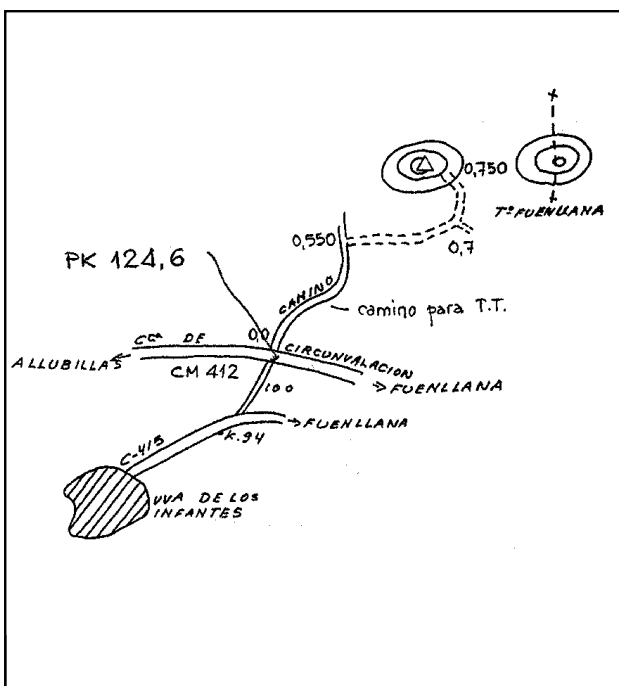

Reseña de Señal de Nivelación

10-may-2025

Situación Geográfica:

Número: 3415001
Nombre: (f@3415)
Línea o Ramal: 3415. Ramal al vértice Las Cabezas (Iberia 95)

Municipio: Villanueva de los Infantes
Provincia: Ciudad Real
Hoja MTN50: 813
Señal: Principal **En posición:**
Señalizada:
Nivelada: 01 de enero de 2005

Datos Geodésicos:

Altitud ortométrica: 964,1468 m.
Geopotencial: 944,7352 u.g.p.
Gravedad en superficie: 979825,7 mgals. *Observada*
Cálculo: 01 de mayo de 2008

Coordenadas Geográficas ETRS89:

Longitud: - 2° 59' 16"
Latitud: 38° 44' 51"
Altitud elipsoidal:
Precisión: ± (1 m - 10 m.)

Reseña:

Enlaces:

Anterior: 415056 - SSK124,8@
Posterior:
Agrupada con:

Observaciones: