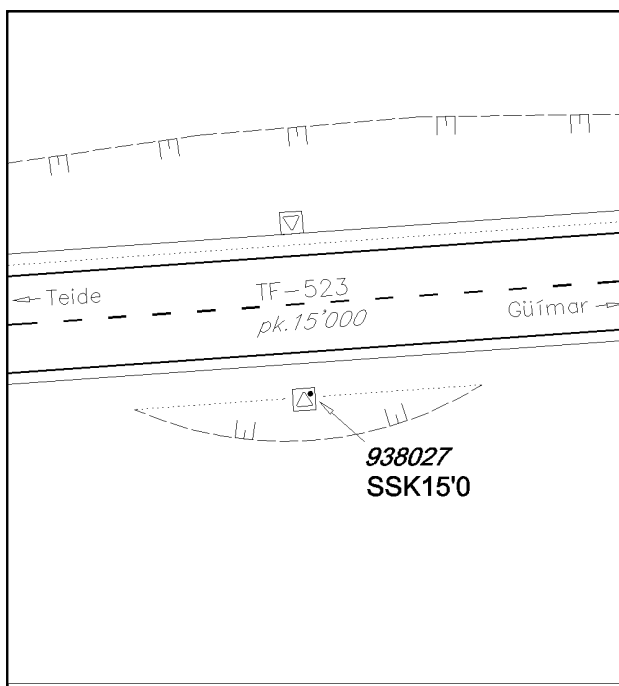

Reseña de Señal de Nivelación

10-may-2025

Situación Geográfica:

Número: 938027
Nombre: SSK15'0
Línea o Ramal: 938. Güímar - Isarda

Municipio: Candelaria
Provincia: Santa Cruz de Tenerife
Hoja MTN50: 1092
Señal: Secundaria **En posición:** Vertical
Señalizada: 27 de octubre de 2005
Nivelada: 01 de enero de 2003

Datos Geodésicos:

Altitud ortométrica: 1450,3657 m.
Geopotencial: 1420,1421 u.g.p.
Gravedad en superficie: 979099,9 mgals. *Observada*
Cálculo:

Coordenadas Geográficas REGCAN95:

Longitud: - 16° 26' 10,0596"
Latitud: 28° 22' 49,5071"
Altitud elipsoidal: 1497,094 m.
Precisión: ± 0,05 m.

Reseña:

En la margen izquierda sentido "Parque del Teide", de la carretera TF-523, en el p.k. 15'000, sobre la zapata del hito kilométrico, según croquis.

Enlaces:

Anterior: 938026 - SSK14'0
Posterior: 938028 - NGZ530
Agrupada con: