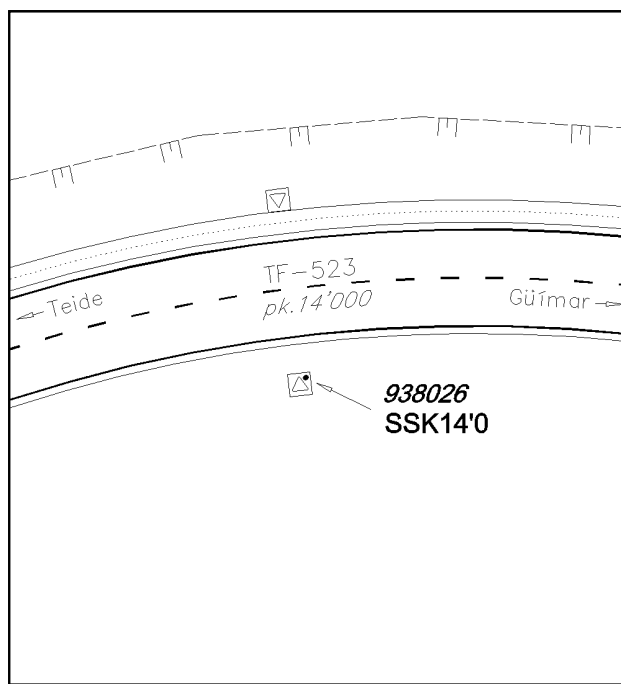

Reseña de Señal de Nivelación

10-may-2025

Situación Geográfica:

Número: 938026
Nombre: SSK14'0
Línea o Ramal: 938. Güímar - Isarda

Municipio: Candelaria
Provincia: Santa Cruz de Tenerife
Hoja MTN50: 1092
Señal: Secundaria **En posición:** Vertical
Señalizada: 27 de octubre de 2005
Nivelada: 01 de enero de 2003

Datos Geodésicos:

Altitud ortométrica: 1376,5845 m.
Geopotencial: 1347,9153 u.g.p.
Gravedad en superficie: 979115,3 mgals. *Observada*
Cálculo:

Coordenadas Geográficas REGCAN95:

Longitud: - 16° 25' 54,1480"
Latitud: 28° 23' 02,4316"
Altitud elipsoidal: 1421,873 m.
Precisión: ± 0,05 m.

Reseña:

En la margen izquierda sentido "Parque del Teide", de la carretera TF-523, en el p.k. 14'000, sobre la zapata del hito kilométrico, según croquis.

Enlaces:

Anterior: 938025 - SSK13'0
Posterior: 938027 - SSK15'0
Agrupada con: