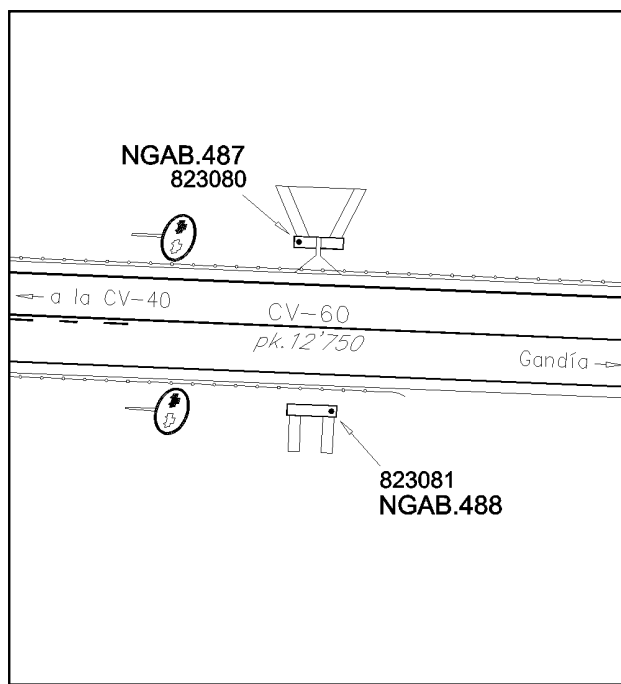

Reseña de Señal de Nivelación

10-may-2025

Situación Geográfica:

Número: 823081
Nombre: NGAB.488
Línea o Ramal: 823. Campillo - Gandía

Municipio: la Pobla del Duc
Provincia: València/Valencia
Hoja MTN50: 795
Señal: Secundaria **En posición:** Vertical
Señalizada: 29 de enero de 2008
Nivelada: 24 de julio de 2009

Datos Geodésicos:

Altitud ortométrica: 204,7144 m.
Geopotencial: 200,6236 u.g.p.
Gravedad en superficie: 980008,2 mgals. *Observada*
Cálculo:

Coordenadas Geográficas ETRS89:

Longitud: - 0° 26' 00,9891"
Latitud: 38° 53' 13,0360"
Altitud elipsoidal: 254,985 m.
Precisión: ± 0,05 m.

Reseña:

En la margen derecha sentido Gandía, de la carretera CV-60, en el pk. 12'752, nada más rebasar una señal de prohibido adelantar, en una alcantarilla. La señal está sobre el extremo E de la imposta, según croquis.

Enlaces:

Anterior: 823080 - NGAB.487
Posterior: 823082 - SSC.13'8
Agrupada con: 823080 - NGAB.487.

Observaciones: