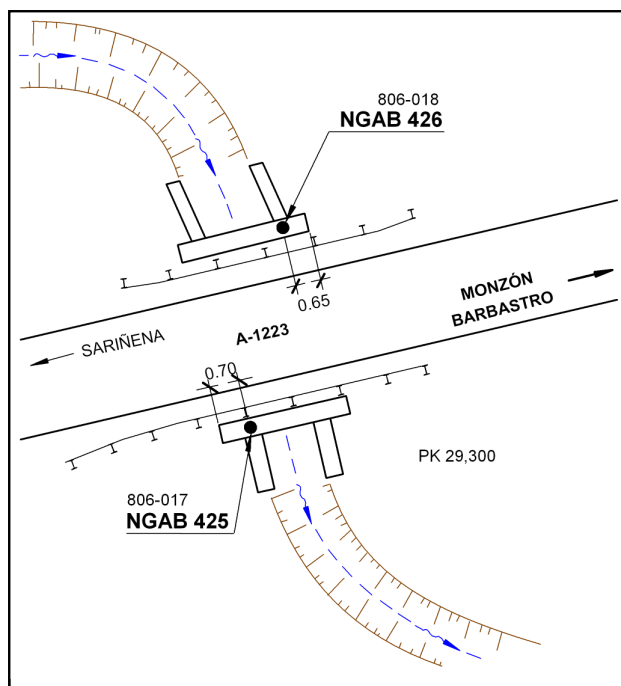

Reseña de Señal de Nivelación

10-may-2025

Situación Geográfica:

Número: 806018
Nombre: NGAB 426
Línea o Ramal: 806. Sariñena - Graus

Municipio: Huerto
Provincia: Huesca
Hoja MTN50: 325
Señal: Principal **En posición:** Vertical
Señalizada: 01 de abril de 2008
Nivelada: 04 de mayo de 2010

Datos Geodésicos:

Altitud ortométrica: 353,0089 m.
Geopotencial: 346,0327 u.g.p.
Gravedad en superficie: 980222,86 mgals. *Calculada*
Cálculo:

Coordenadas Geográficas ETRS89:

Longitud: - 0° 08' 54"
Latitud: 41° 54' 18"
Altitud elipsoidal:
Precisión: ± (1 m - 10 m.)

Reseña:

Clavo metálico cuya cabeza tiene grabada la inscripción NGAB 426 incrustado aproximadamente en el Km. 29,300 de la margen Norte de la Carretera A-1223, a 0.65 metros del extremo Este del muro de una alcantarilla (con aletas) sobre un pequeño curso de agua, según croquis.

Enlaces:

Anterior: 806017 - NGAB 425
Posterior: 806019 - SSK 28,1
Agrupada con: 806017 - NGAB 425.

Observaciones: